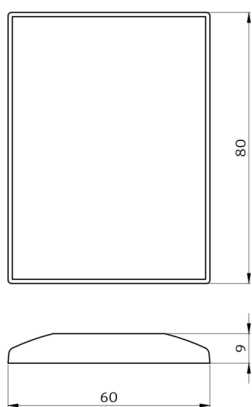

Accessoires

Désignation	Couleur	Ref.
Support mural IR-RC	blanc	92100

Données techniques

Batterie:	3.0 V Lithium CR2032 (compris dans la livraison)
Dimensions:	80 x 60 x 8 mm
Couleur du matériau:	-
Portée (env.):	nuageux/crépusculaire : max. 5 à 6 m clair, ensoleillé : max. 2 à 3 m

Accessoires

Support mural IR-RC

Ref.: 92100

Dimensions: 63 x 30 x 19 mm

Boîtier: Polycarbonate, résistant aux UV

Couleur du matériau: blanc