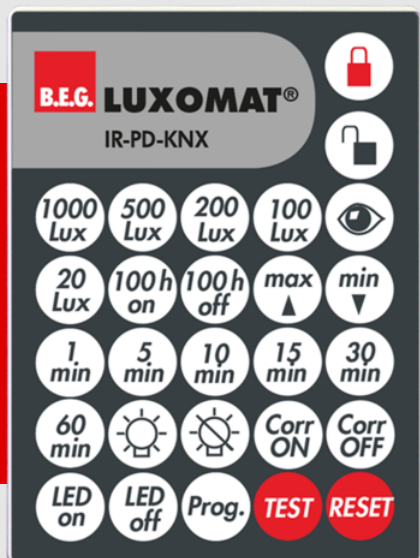

B.E.G.**LUXOMAT®**

IR-PD-KNX

92123 EAN: 4007529921232

Télécommande à infrarouge pour la programmation et le réglage simples et confortables

Fixation murale incluse

Les fonctions de la télécommande sont décrites avec l'appareil concerné

Données de commande

Désignation	Couleur	Ref.
IR-PD-KNX	-	92123

Accessoires

Désignation	Couleur	Ref.
Support mural IR-RC	blanc	92100

Données techniques

Batterie:	3.0 V Lithium CR2032 (compris dans la livraison)
Dimensions:	80 x 60 x 8 mm
Couleur du matériau:	-
Portée (env.):	nuageux/crépusculaire : max. 5 à 6 m clair, ensoleillé : max. 2 à 3 m