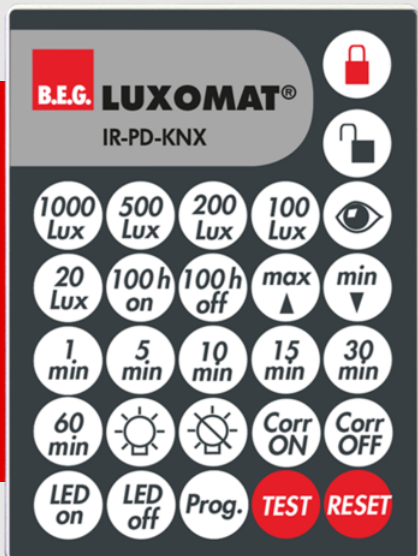

B.E.G.**LUXOMAT®**

IR-PD-KNX

92123 EAN: 4007529921232

- Batterie: 3.0 V Lithium CR2032 (compris dans la livraison)
- Dimensions: 80 x 60 x 8 mm
- Couleur du matériau: -

Données de commande

Désignation	Couleur	Ref.
IR-PD-KNX	-	92123

Accessoires

Désignation	Couleur	Ref.
Support mural IR-RC	blanc	92100

Données techniques

Batterie:	3.0 V Lithium CR2032 (compris dans la livraison)
Dimensions:	80 x 60 x 8 mm
Couleur du matériau:	-
Portée (env.):	nuageux/crépusculaire : max. 5 à 6 m clair, ensoleillé : max. 2 à 3 m