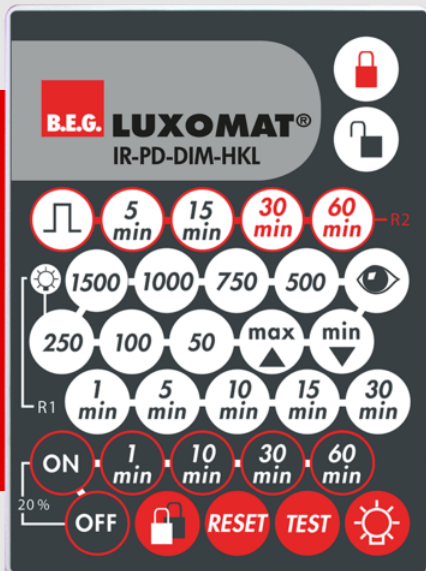

## IR-PD-DIM-CVC

92114 EAN: 4007529921140

Télécommande à infrarouge pour la programmation et le réglage simples et confortables

Fixation murale incluse

Programmation simple pour le détecteur de présence PD4-M-DIM-CVC

### Données de commande

Désignation	Couleur	Ref.
IR-PD-DIM-CVC		92114

## Données techniques

Batterie:	3.0 V Lithium CR2032 (compris dans la livraison)
Dimensions:	80 x 60 x 8 mm
Couleur du matériau:	-
Portée (env.):	<b>nuageux/crépusculaire :</b> max. 5 à 6 m <b>clair, ensoleillé :</b> max. 2 à 3 m