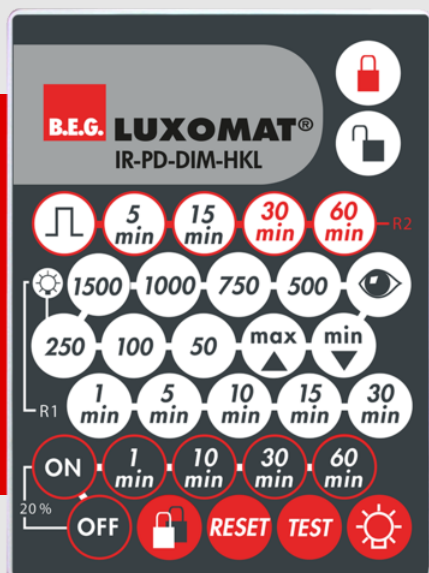

B.E.G.**LUXOMAT®**

IR-PD-DIM-CVC

92114 EAN: 4007529921140

- Batterie: 3.0 V Lithium CR2032 (compris dans la livraison)
- Dimensions: 80 x 60 x 8 mm
- Couleur du matériau: -

Données de commande

Désignation	Couleur	Ref.
IR-PD-DIM-CVC		92114

Accessoires

Désignation	Couleur	Ref.
Support mural IR-RC	blanc	92100

Données techniques

Batterie:	3.0 V Lithium CR2032 (compris dans la livraison)
Dimensions:	80 x 60 x 8 mm
Couleur du matériau:	-
Portée (env.):	nuageux/crépusculaire : max. 5 à 6 m clair, ensoleillé : max. 2 à 3 m

Informations sur les produits

Télécommande à infrarouge pour la programmation et le réglage simples et confortables

Fixation murale incluse

Programmation simple pour le détecteur de présence PD4-M-DIM-CVC