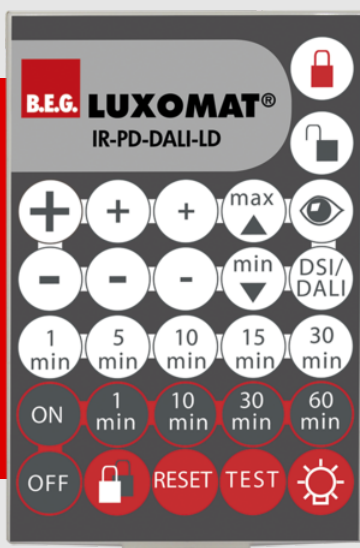

B.E.G.

LUXOMAT®

IR-PD-DALI-LD

92652 EAN: 4007529926527

- Batterie: 3 x 1.5 V Micro AAA (non inclus)
- Dimensions: 83 x 53 x 17 mm
- Couleur du matériau: -

Données de commande

Désignation	Couleur	Ref.
IR-PD-DALI-LD	-	92652

Accessoires

Désignation	Couleur	Ref.
Support mural IR-RC	blanc	92100