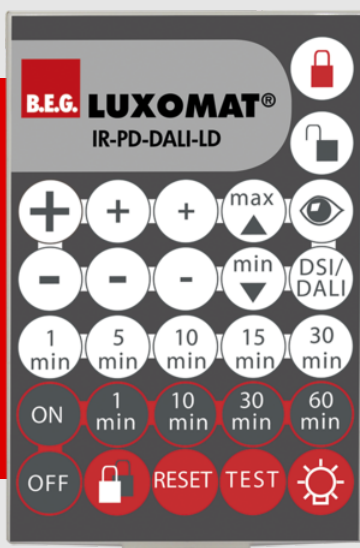

B.E.G.**LUXOMAT®**

IR-PD-DALI-LD

92652 EAN: 4007529926527

- Batterie: 3 x 1.5 V Micro AAA (non inclus)
- Dimensions: 83 x 53 x 17 mm
- Couleur du matériau: -

Données de commande

Désignation	Couleur	Ref.
IR-PD-DALI-LD	-	92652

Accessoires

Désignation	Couleur	Ref.
Support mural IR-RC	blanc	92100

Données techniques

Batterie:	3 x 1.5 V Micro AAA (non inclus)
Dimensions:	83 x 53 x 17 mm
Couleur du matériau:	-
Portée (env.):	nuageux/crépusculaire : max. 12 m

Informations sur les produits

Télécommande à infrarouge pour la programmation et le réglage simples et confortables

Très longue portée

Fixation murale incluse

Pour les détecteurs de présence suivants :

- PD2-M-DALI/DSI
- PD4-M-DALI/DSI
- PD4-M-DALI/DSI-C
- PD9-M-DALI/DSI
- PD9-M-DALI/DSI-GH
- PD4-M-DUO-DALI