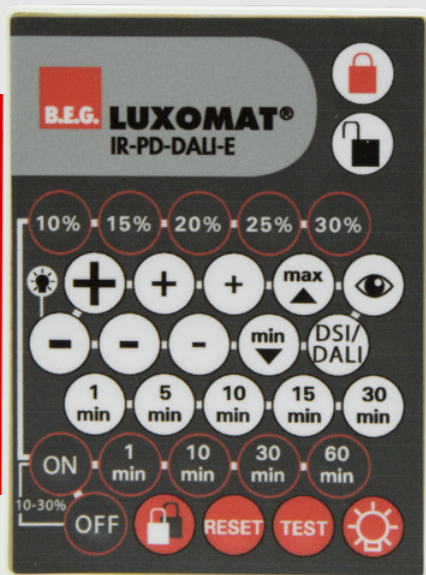

B.E.G.**LUXOMAT®**

IR-PD-DALI-E

92122 EAN: 4007529921225

- Batterie: 3.0 V Lithium CR2032 (compris dans la livraison)
- Dimensions: 80 x 60 x 8 mm
- Couleur du matériau: -

Données de commande

Désignation	Couleur	Ref.
IR-PD-DALI-E	-	92122

Accessoires

Désignation	Couleur	Ref.
Support mural IR-RC	blanc	92100

Données techniques

Batterie:	3.0 V Lithium CR2032 (compris dans la livraison)
Dimensions:	80 x 60 x 8 mm
Couleur du matériau:	-
Portée (env.):	nuageux/crépusculaire : max. 5 à 6 m clair, ensoleillé : max. 2 à 3 m

Informations sur les produits

Télécommande à infrarouge pour la programmation et le réglage simples et confortables

Fixation murale incluse

Programmation simple des détecteurs de présence PD2-M-DALI/DSI, PD4-MDALI/DSI /-C, PD9-M-DALI/DSI /-GH et PD4-M-DUO-DALI

Dimensions: 63 x 30 x 19 mm

Boîtier: Polycarbonate, résistant aux UV

Couleur du matériau: blanc