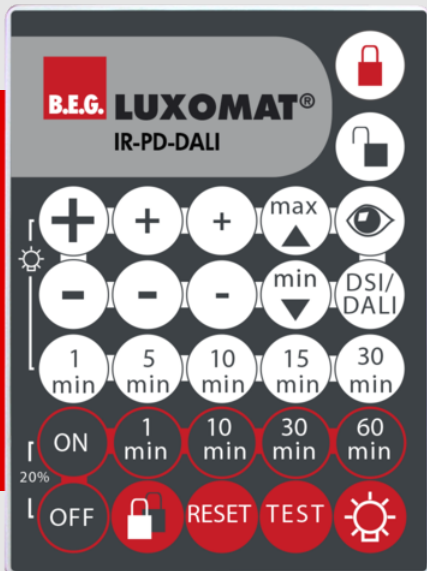

## IR-PD-DALI

92094 EAN: 4007529920945

- Batterie: 3.0 V Lithium CR2032 (compris dans la livraison)
- Dimensions: 80 x 60 x 8 mm
- Couleur du matériau: -