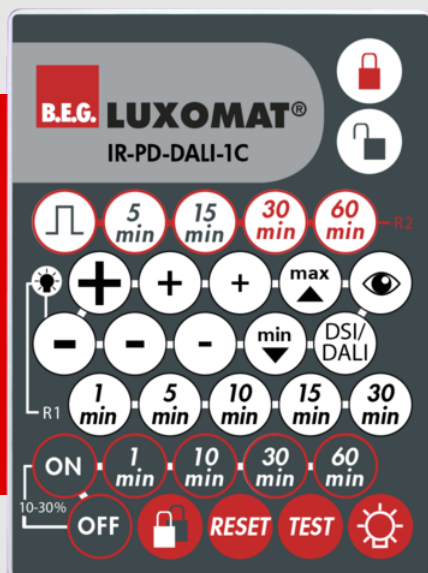

B.E.G.**LUXOMAT®**

IR-PD-DALI-1C

92116 EAN: 4007529921164

- Batterie: 3.0 V Lithium CR2032 (compris dans la livraison)
- Dimensions: 80 x 60 x 8 mm
- Couleur du matériau: -

Données de commande

Désignation	Couleur	Ref.
IR-PD-DALI-1C	-	92116

Accessoires

Désignation	Couleur	Ref.
Support mural IR-RC	blanc	92100

Données techniques

Batterie:	3.0 V Lithium CR2032 (compris dans la livraison)
Dimensions:	80 x 60 x 8 mm
Couleur du matériau:	-
Portée (env.):	nuageux/crépusculaire : max. 5 à 6 m clair, ensoleillé : max. 2 à 3 m

Informations sur les produits

Télécommande à infrarouge pour la programmation et le réglage simples et confortables

Fixation murale incluse

Programmation simple des détecteurs de présence PD2-M-DALI/DSI-1C, PD2-M-DALI/DSI-CVC, PD4-M-DALI/DSI-1C, PD4-M-DALI/DSI-CVC

Couleur du matériau: blanc