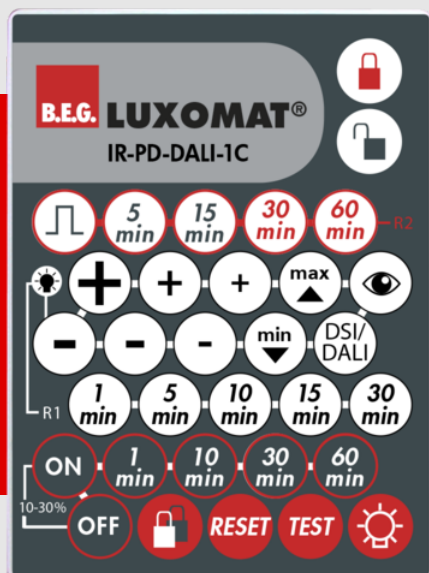

B.E.G.**LUXOMAT®**

IR-PD-DALI-1C

92116 EAN: 4007529921164

Télécommande à infrarouge pour la programmation et le réglage simples et confortables

Fixation murale incluse

Les fonctions de la télécommande sont décrites avec l'appareil concerné

Données de commande

Désignation	Couleur	Ref.
IR-PD-DALI-1C	-	92116

Accessoires

Désignation	Couleur	Ref.
Support mural IR-RC	blanc	92100

Données techniques

Batterie:	3.0 V Lithium CR2032 (compris dans la livraison)
Dimensions:	80 x 60 x 8 mm
Couleur du matériau:	-
Portée (env.):	nuageux/crépusculaire : max. 5 à 6 m clair, ensoleillé : max. 2 à 3 m

Informations sur les produits

Télécommande à infrarouge pour la programmation et le réglage simples et confortables

Fixation murale incluse

Programmation simple des détecteurs de présence PD2-M-DALI/DSI-1C, PD2-M-DALI/DSI-CVC, PD4-M-DALI/DSI-1C, PD4-M-DALI/DSI-CVC

Couleur du matériau: blanc