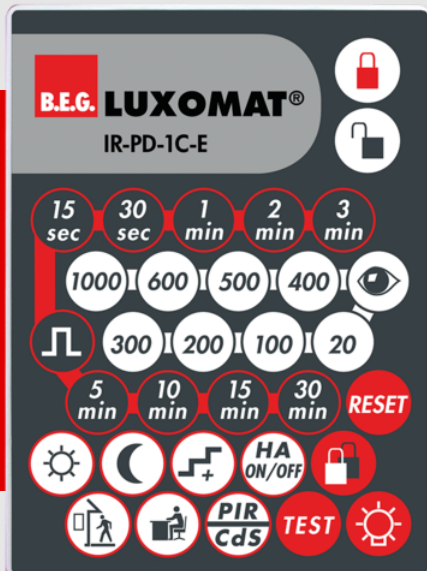

B.E.G.**LUXOMAT®**

IR-PD-1C-E

92077 EAN: 4007529920778

- Batterie: 3.0 V Lithium CR2032 (compris dans la livraison)
- Dimensions: 80 x 60 x 8 mm
- Couleur du matériau: -

Données de commande

Désignation	Couleur	Ref.
IR-PD-1C-E	-	92077

Accessoires

Désignation	Couleur	Ref.
Support mural IR-RC	blanc	92100

Données techniques

Batterie:	3.0 V Lithium CR2032 (compris dans la livraison)
Dimensions:	80 x 60 x 8 mm
Couleur du matériau:	-
Portée (env.):	nuageux/crépusculaire : max. 5 à 6 m clair, ensoleillé : max. 2 à 3 m

Informations sur les produits

Télécommande à infrarouge pour la programmation et le réglage simples et confortables

Fixation murale incluse

Pour la convivialité/compatibilité des accessoires, veuillez vous référer aux descriptions des articles principaux

Les fonctions de la télécommande sont décrites avec l'appareil concerné

Convient pour: 92480, 92485, 92550, 92555, 92565, 92575, 92580, 92583, 92585, 92586, 92587, 92746, 92747, 92760, 92761, 92900, 92923, 93159, ...