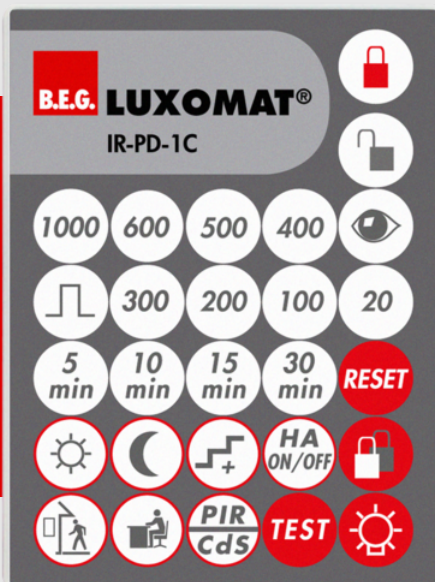

B.E.G.**LUXOMAT®**

IR-PD-1C

92520 EAN: 4007529925209

Télécommande à infrarouge pour la programmation et le réglage simples et confortables

Fixation murale incluse

Les fonctions de la télécommande sont décrites avec l'appareil concerné

Données de commande

Désignation	Couleur	Ref.
IR-PD-1C	-	92520

Accessoires

Désignation	Couleur	Ref.
Support mural IR-RC	blanc	92100

Données techniques

Batterie:	3.0 V Lithium CR2032 (compris dans la livraison)
Dimensions:	80 x 60 x 8 mm
Couleur du matériau:	-
Portée (env.):	nuageux/crépusculaire : max. 5 à 6 m clair, ensoleillé : max. 2 à 3 m

Informations sur les produits

Télécommande à infrarouge pour la programmation et le réglage simples et confortables

Fixation murale incluse

Elle convient aux versions maître des détecteurs de présence suivants : PD2-M-1C, PD4-M-1C/2C -DS -C -PS -TRIO-C-3P, PD9-M-1C, PD11-M-1C et AL60-LEDN-PD9M