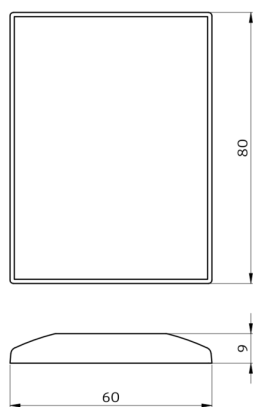

B.E.G.**LUXOMAT®**

IR-LTMS

92185 EAN: 4007529921850

- Batterie: 3.0 V Lithium CR2032 (compris dans la livraison)
- Dimensions: 80 x 60 x 8 mm
- Couleur du matériau: -

Données de commande

Désignation	Couleur	Ref.
IR-LTMS	-	92185

Accessoires

Désignation	Couleur	Ref.
Support mural IR-RC	blanc	92100

Données techniques

Batterie:	3.0 V Lithium CR2032 (compris dans la livraison)
Dimensions:	80 x 60 x 8 mm
Couleur du matériau:	-
Portée (env.):	nuageux/crépusculaire : max. 5 à 6 m clair, ensoleillé : max. 2 à 3 m

Les fonctions de la télécommande sont décrites avec l'appareil concerné

Convient pour: 92119, 92709, ...

Accessoires

Support mural IR-RC

Ref.: 92100

Dimensions: 63 x 30 x 19 mm

Boîtier: Polycarbonate, résistant aux UV