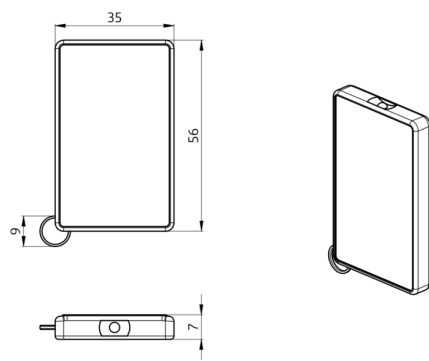

B.E.G.**LUXOMAT®**

IR-LC-Mini

92093 EAN: 4007529920938

- Batterie: 3.0 V Lithium CR2032 (compris dans la livraison)
- Dimensions: 57 x 35 x 7 mm
- Couleur du matériau: -

Données de commande

Désignation	Couleur	Ref.
IR-LC-Mini	-	92093

Accessoires

Désignation	Couleur	Ref.
Support mural IR-RC	blanc	92100

Données techniques

Batterie:	3.0 V Lithium CR2032 (compris dans la livraison)
Dimensions:	57 x 35 x 7 mm
Couleur du matériau:	-
Portée (env.):	nuageux/crépusculaire : max. 5 à 6 m clair, ensoleillé : max. 2 à 3 m

Informations sur les produits

Mini télécommande infrarouge destinée à l'utilisateur final

Interrupteur mobile pour allumer et éteindre la lumière

Anneau pour la fixation au porte-clefs inclus

Programmation simple du détecteur de mouvement LC-plus 280 et les projecteurs AL5-LC

Les fonctions de la télécommande sont décrites avec l'appareil concerné

Convient pour: 91008, 91018, 91028, 91048, 91049, ...

Accessoires

Support mural IR-RC

Ref.: 92100

Dimensions: 0 x 0 x 0

Boîtier: Polycarbonate, résistant aux UV