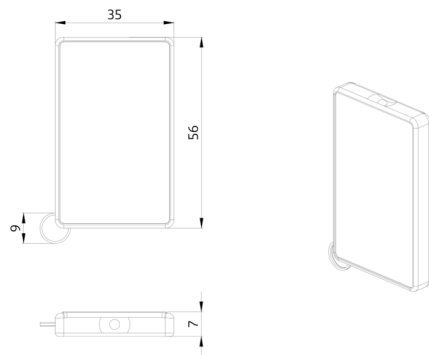

Données de commande

Désignation	Couleur	Ref.
IR-HCL2-Mini	-	93374

Accessoires

Désignation	Couleur	Ref.
Support mural IR-RC	blanc	92100

Données techniques

Batterie:	3.0 V Lithium CR2032 (compris dans la livraison)
Dimensions:	57 x 35 x 7 mm
Couleur du matériau:	-
Portée (env.):	nuageux/crépusculaire : max. 5 à 6 m clair, ensoleillé : max. 2 à 3 m

Accessoires

Support mural IR-RC

Ref.: 92100

Dimensions: 63 x 30 x 19 mm

Boîtier: Polycarbonate, résistant aux UV

Couleur du matériau: blanc