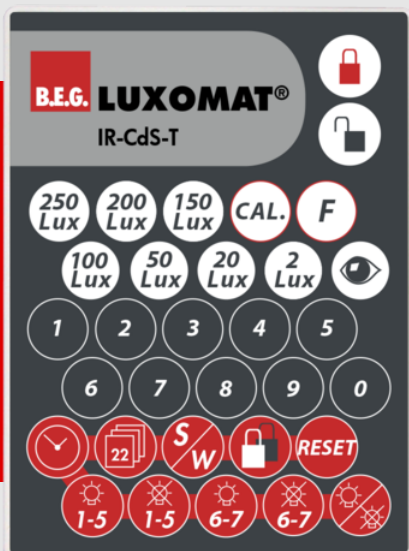

B.E.G.**LUXOMAT®**

IR-CdS-T

92368 EAN: 4007529923687

Télécommande à infrarouge pour la programmation et le réglage simples et confortables

Fixation murale incluse

Les fonctions de la télécommande sont décrites avec l'appareil concerné

Données de commande

Désignation	Couleur	Ref.
IR-CdS-T	-	92368

Accessoires

Désignation	Couleur	Ref.
Support mural IR-RC	blanc	92100

Données techniques

Batterie:	3.0 V Lithium CR2032 (compris dans la livraison)
Dimensions:	80 x 60 x 8 mm
Couleur du matériau:	-
Portée (env.):	nuageux/crépusculaire : max. 5 à 6 m clair, ensoleillé : max. 2 à 3 m