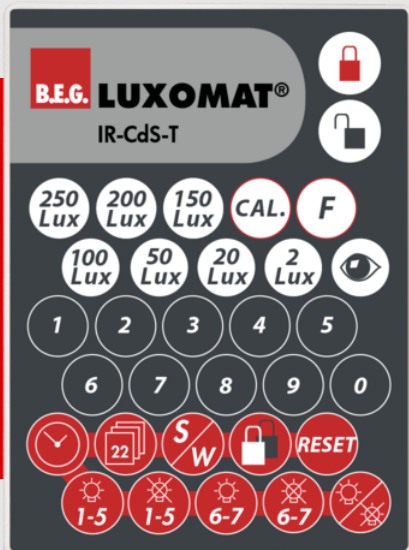

**B.E.G.****LUXOMAT®**

## IR-CdS-T

92368 EAN: 4007529923687

- Batterie: 3.0 V Lithium CR2032 (compris dans la livraison)
- Dimensions: 80 x 60 x 8 mm
- Couleur du matériau: -

### Données de commande

Désignation	Couleur	Ref.
IR-CdS-T	-	92368

## Données techniques

Batterie:	3.0 V Lithium CR2032 (compris dans la livraison)
Dimensions:	80 x 60 x 8 mm
Couleur du matériau:	-
Portée (env.):	<b>nuageux/crépusculaire :</b> max. 5 à 6 m <b>clair, ensoleillé :</b> max. 2 à 3 m