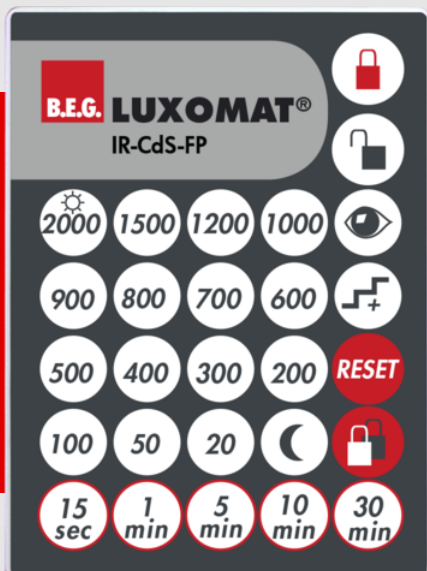

## IR-CdS-FP

92396 EAN: 4007529923960

- Batterie: 3.0 V Lithium CR2032 (compris dans la livraison)
- Dimensions: 80 x 60 x 8 mm
- Couleur du matériau: -

### Données de commande

Désignation	Couleur	Ref.
IR-CdS-FP	-	92396

## Données techniques

Batterie:	3.0 V Lithium CR2032 (compris dans la livraison)
Dimensions:	80 x 60 x 8 mm
Couleur du matériau:	-
Portée (env.):	<b>nuageux/crépusculaire :</b> max. 5 à 6 m <b>clair, ensoleillé :</b> max. 2 à 3 m