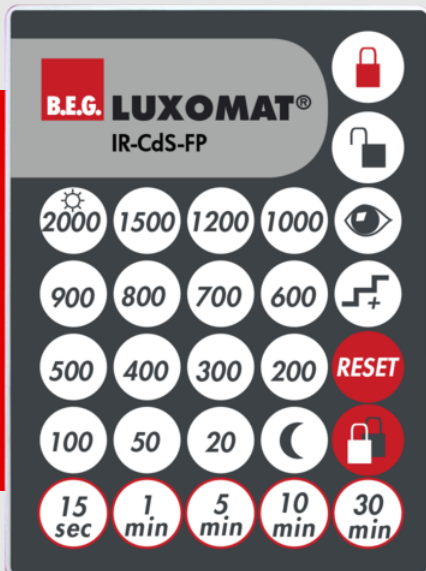

B.E.G.**LUXOMAT®**

IR-CdS-FP

92396 EAN: 4007529923960

Télécommande à infrarouge pour la programmation et le réglage simples et confortables

Fixation murale incluse

Programmation simple de l'interrupteur crépusculaire CdS-FP.

Données de commande

Désignation	Couleur	Ref.
IR-CdS-FP	-	92396

Accessoires

Désignation	Couleur	Ref.
Support mural IR-RC	blanc	92100

Données techniques

Batterie:	3.0 V Lithium CR2032 (compris dans la livraison)
Dimensions:	80 x 60 x 8 mm
Couleur du matériau:	-
Portée (env.):	nuageux/crépusculaire : max. 5 à 6 m clair, ensoleillé : max. 2 à 3 m

Convient pour: 92249, ...

Accessoires

Support mural IR-RC

Ref.: 92100

Dimensions: 63 x 30 x 19 mm

Boîtier: Polycarbonate, résistant aux UV

Couleur du matériau: blanc