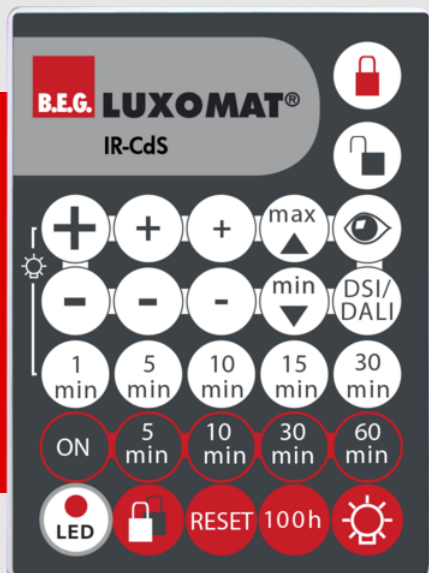

## IR-CdS

92577 EAN: 4007529925773

Télécommande à infrarouge pour la programmation et le réglage simples et confortables

Fixation murale incluse

Programmation simple de l'interrupteur crépusculaire CdS-DALI/DSI.

### Données de commande

Désignation	Couleur	Ref.
IR-CdS	-	92577

## Données techniques

Batterie:	3.0 V Lithium CR2032 (compris dans la livraison)
Dimensions:	80 x 60 x 8 mm
Couleur du matériau:	-
Portée (env.):	<b>nuageux/crépusculaire :</b> max. 5 à 6 m
	<b>clair, ensoleillé :</b> max. 2 à 3 m