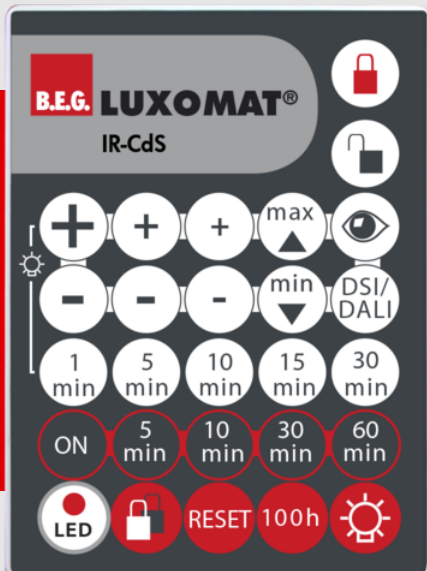

B.E.G.**LUXOMAT®**

IR-CdS

92577 EAN: 4007529925773

- Batterie: 3.0 V Lithium CR2032 (compris dans la livraison)
- Dimensions: 80 x 60 x 8 mm
- Couleur du matériau: -

Données de commande

Désignation	Couleur	Ref.
IR-CdS	-	92577

Accessoires

Désignation	Couleur	Ref.
Support mural IR-RC	blanc	92100

Données techniques

Batterie:	3.0 V Lithium CR2032 (compris dans la livraison)
Dimensions:	80 x 60 x 8 mm
Couleur du matériau:	-
Portée (env.):	nuageux/crépusculaire : max. 5 à 6 m
	clair, ensoleillé : max. 2 à 3 m

Informations sur les produits

Télécommande à infrarouge pour la programmation et le réglage simples et confortables

Fixation murale incluse

Programmation simple de l'interrupteur crépusculaire CdS-DALI/DSI.

Couleur du matériau: blanc