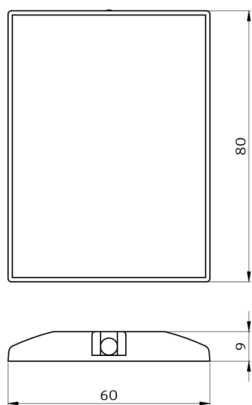

B.E.G.**LUXOMAT®**

IR-BL-PLUS

93406 EAN: 4007529934065

- Batterie: 3.0 V Lithium CR2032 (compris dans la livraison)
- Dimensions: 80 x 60 x 9 mm
- Boîtier: Polycarbonate, résistant aux UV

Données de commande

Désignation	Couleur	Ref.
IR-BL-PLUS	-	93406

Accessoires

Désignation	Couleur	Ref.
Support mural IR-RC	blanc	92100

Données techniques

Batterie:	3.0 V Lithium CR2032 (compris dans la livraison)
Dimensions:	80 x 60 x 9 mm
Boîtier:	Polycarbonate, résistant aux UV
Couleur du matériau:	-
Portée (env.):	nuageux/crépusculaire : max. 5 à 6 m clair, ensoleillé : max. 2 à 3 m

Convient pour: 93404, 93405, ...

Accessoires

Support mural IR-RC

Ref.: 92100

Dimensions: 63 x 30 x 19 mm

Boîtier: Polycarbonate, résistant aux UV

Couleur du matériau: blanc