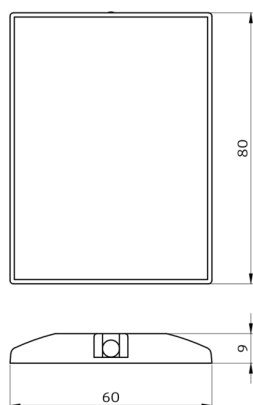

Données de commande

Désignation	Couleur	Ref.
IR-BL-PLUS	-	93406

Accessoires

Désignation	Couleur	Ref.
Support mural IR-RC	blanc	92100

Données techniques

Batterie:	3.0 V Lithium CR2032 (compris dans la livraison)
Dimensions:	80 x 60 x 9 mm
Boîtier:	Polycarbonate, résistant aux UV
Couleur du matériau:	-
Portée (env.):	nuageux/crépusculaire : max. 5 à 6 m clair, ensoleillé : max. 2 à 3 m

Convient pour: 93404, 93405, ...

Accessoires

Support mural IR-RC

Ref.: 92100

Dimensions: 63 x 30 x 19 mm

Boîtier: Polycarbonate, résistant aux UV

Couleur du matériau: blanc