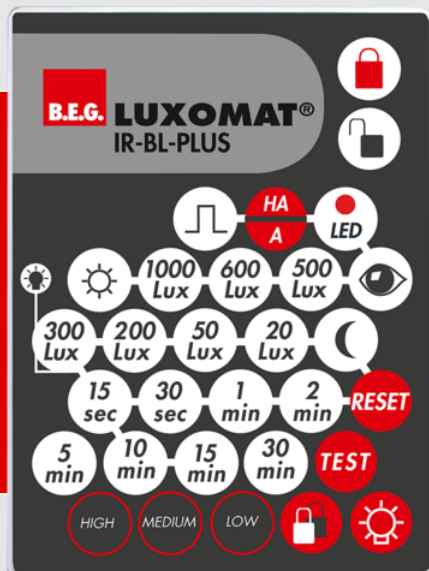

B.E.G.**LUXOMAT®**

IR-BL-PLUS

93406 EAN: 4007529934065

Télécommande à infrarouge pour la programmation et le réglage simples et confortables

Fixation murale incluse

Les fonctions de la télécommande sont décrites avec l'appareil concerné

Données de commande

Désignation	Couleur	Ref.
IR-BL-PLUS	-	93406

Accessoires

Désignation	Couleur	Ref.
Support mural IR-RC	blanc	92100

Données techniques

Batterie:	3.0 V Lithium CR2032 (compris dans la livraison)
Dimensions:	80 x 60 x 9 mm
Boîtier:	Polycarbonate, résistant aux UV
Couleur du matériau:	-
Portée (env.):	nuageux/crépusculaire : max. 5 à 6 m clair, ensoleillé : max. 2 à 3 m

Convient pour: 93404, 93405, ...

Accessoires

Support mural IR-RC

Ref.: 92100

Dimensions: 63 x 30 x 19 mm

Boîtier: Polycarbonate, résistant aux UV

Couleur du matériau: blanc