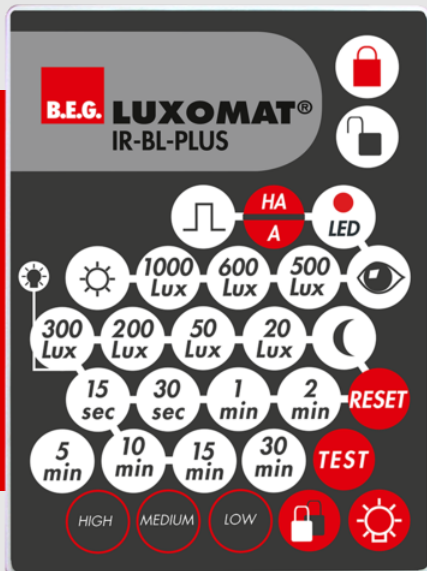

B.E.G.**LUXOMAT®**

IR-BL-PLUS

93406 EAN: 4007529934065

- Batterie: 3.0 V Lithium CR2032 (compris dans la livraison)
- Dimensions: 80 x 60 x 9 mm
- Boîtier: Polycarbonate, résistant aux UV

Données de commande

Désignation	Couleur	Ref.
IR-BL-PLUS	-	93406

Accessoires

Désignation	Couleur	Ref.
Support mural IR-RC	blanc	92100

Données techniques

Batterie:	3.0 V Lithium CR2032 (compris dans la livraison)
Dimensions:	80 x 60 x 9 mm
Boîtier:	Polycarbonate, résistant aux UV
Couleur du matériau:	-
Portée (env.):	nuageux/crépusculaire : max. 5 à 6 m clair, ensoleillé : max. 2 à 3 m

Convient pour: 93404, 93405, ...

Accessoires

Support mural IR-RC

Ref.: 92100

Dimensions: 63 x 30 x 19 mm

Boîtier: Polycarbonate, résistant aux UV

Couleur du matériau: blanc