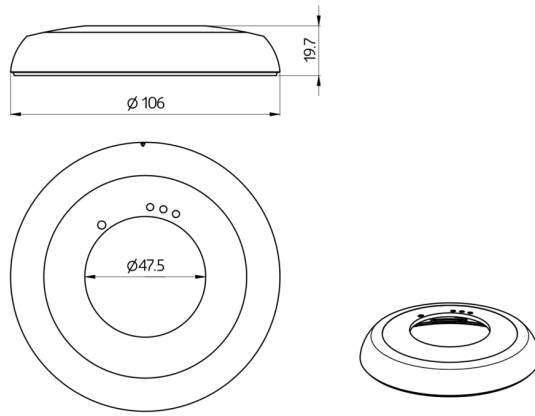

B.E.G.

LUXOMAT®

Collerette PD2N EN

93760 EAN: 4007529937608

Bague de recouvrement pour l'adaptation des couleurs

Données de commande

Désignation	Couleur	Ref.
Collerette PD2N EN	blanc	93760

Accessoires

Désignation	Couleur	Ref.
Bague d'adaptation PD2N EN		93089

Données techniques

Dimensions:	Ø 106 x 20 mm
Résistance aux chocs:	IK05
Boîtier:	Polycarbonate, résistant aux UV
Couleur du matériau:	blanc mat, similaire RAL9010

Accessoires

Bague d'adaptation PD2N EN

Ref.: 93089

Dimensions: Ø 101 x 10 mm

Boîtier: Polycarbonate, résistant aux UV

Couleur du matériau: blanc mat, similaire RAL9010