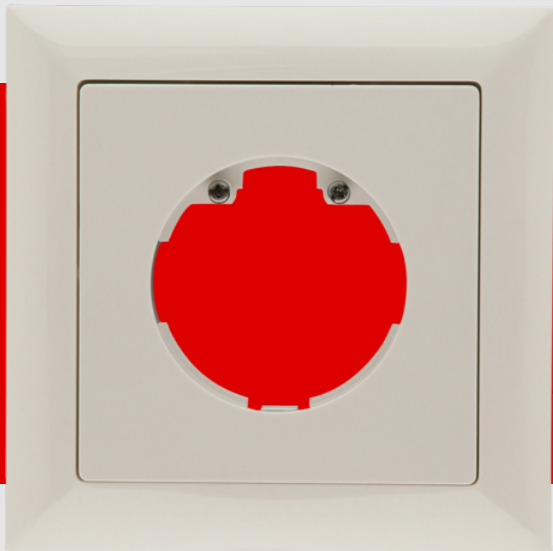

B.E.G.

LUXOMAT®

Cadre IP20 Indoor 140-L

94344 EAN: 4007529943449

Cadre IP20 pour détecteur mural automatique Indoor 140-L

Pour combinaison avec un insert de capteur

Veillez commander séparément l'insert de capteur pour le détecteur mural

Données de commande

| Désignation | Couleur | Ref. |
|-------------------------|-------------|-------|
| Cadre IP20 Indoor 140-L | blanc perlé | 94344 |

Données techniques

| | |
|-----------------------|--|
| Dimensions: | 88 x 88 mm, Dimension interne 63 x 63 mm |
| Niveau de protection: | IP20 / Classe II |
| Couleur du matériau: | blanc perlé mat, similaire RAL1013 |

Informations sur les produits

Cadre IP20 pour détecteur mural automatique Indoor 140-L

Pour combinaison avec un insert de capteur

Veillez commander séparément l'insert de capteur pour le détecteur mural

Composé d'un cadre design, d'une plaque centrale avec vis de fixation et de deux touches en forme de demi-lune