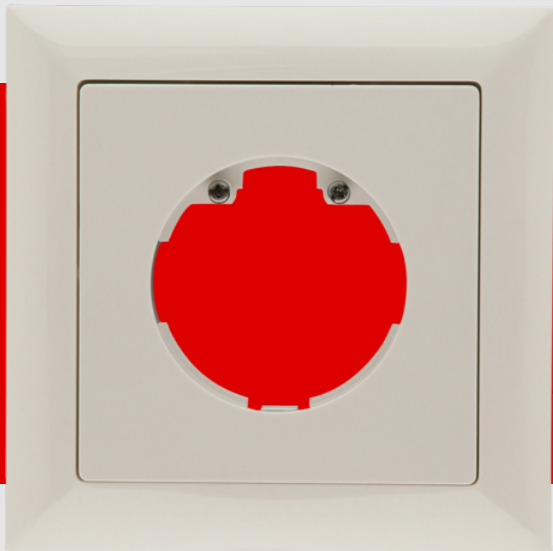

B.E.G.

LUXOMAT®

Cadre IP20 Indoor 140-L

94344 EAN: 4007529943449

- Dimensions: 88 x 88 mm, Dimension interne 63 x 63 mm
- Niveau de protection: IP20 / Classe II
- Couleur du matériau: blanc perlé mat, similaire RAL1013

Données de commande

Désignation	Couleur	Ref.
Cadre IP20 Indoor 140-L	blanc perlé	94344

Données techniques

Dimensions:	88 x 88 mm, Dimension interne 63 x 63 mm
Niveau de protection:	IP20 / Classe II
Couleur du matériau:	blanc perlé mat, similaire RAL1013

Informations sur les produits

Cadre IP20 pour détecteur mural automatique Indoor 140-L

Pour combinaison avec un insert de capteur

Veillez commander séparément l'insert de capteur pour le détecteur mural

Composé d'un cadre design, d'une plaque centrale avec vis de fixation et de deux touches en forme de demi-lune