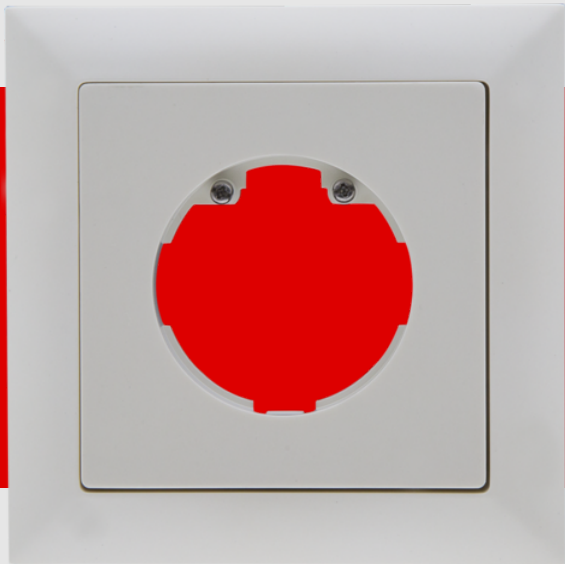

B.E.G.

LUXOMAT®

Cadre IP20 Indoor 140-L

94343 EAN: 4007529943432

- Dimensions: 88 x 88 mm, Dimension interne 63 x 63 mm
- Niveau de protection: IP20 / Classe II
- Couleur du matériau: blanc pur mat, similaire RAL9010

Données de commande

Désignation	Couleur	Ref.
Cadre IP20 Indoor 140-L	blanc pur	94343

Données techniques

Dimensions:	88 x 88 mm, Dimension interne 63 x 63 mm
Niveau de protection:	IP20 / Classe II
Couleur du matériau:	blanc pur mat, similaire RAL9010

Informations sur les produits

Cadre IP20 pour détecteur mural automatique Indoor 140-L

Pour combinaison avec un insert de capteur

Veillez commander séparément l'insert de capteur pour le détecteur mural

Composé d'un cadre design, d'une plaque centrale avec vis de fixation et de deux touches en forme de demi-lune