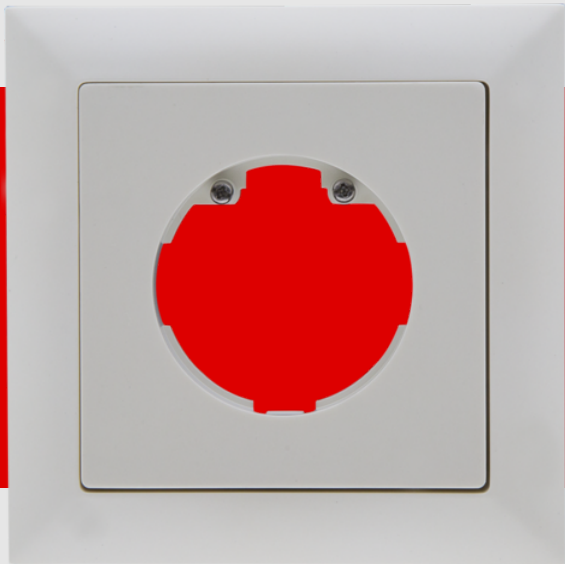

B.E.G.

LUXOMAT®

Cadre IP20 Indoor 140-L

94343 EAN: 4007529943432

Cadre IP20 pour détecteur mural automatique Indoor 140-L

Pour combinaison avec un insert de capteur

Veillez commander séparément l'insert de capteur pour le détecteur mural

Données de commande

Désignation	Couleur	Ref.
Cadre IP20 Indoor 140-L	blanc pur	94343

Données techniques

Dimensions:	88 x 88 mm, Dimension interne 63 x 63 mm
Niveau de protection:	IP20 / Classe II
Couleur du matériau:	blanc pur mat, similaire RAL9010

Informations sur les produits

Cadre IP20 pour détecteur mural automatique Indoor 140-L

Pour combinaison avec un insert de capteur

Veillez commander séparément l'insert de capteur pour le détecteur mural

Composé d'un cadre design, d'une plaque centrale avec vis de fixation et de deux touches en forme de demi-lune