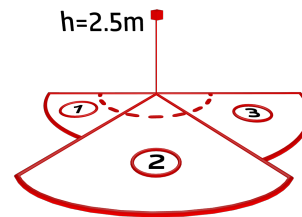

### Données de commande

Désignation	Couleur	Ref.
Aleum Glow WB	blanc	93132
Panier de protection BSK (Ø 164 x 143 mm)	blanc	92467

## Données techniques

Tension:	230 V AC $\pm$ 10% 50 / 60 Hz
Dimensions:	<b>Ø 164 x 143 mm (92467)</b>
Réglages:	B.E.G. Appli "B.E.G. One" / "B.E.G. MyControl" (Bluetooth)
Puissance interne:	env. 0.5 W
Angle de détection:	horizontal 180° (Montage mural)
Portée:	max. 16 m transversale max. 5 m frontale max. 3 m anti- reptation
Surface contrôlée pour une approche tangentielle:	400 m <sup>2</sup> / 2.5 m Hauteur de fixation
Hauteur de montage min./max./recommended:	2 m / 4 m / 2.5 m
Niveau de protection:	IP54 / Classe II
Résistance aux chocs:	<b>IK09 (92467)</b>
Température ambiante:	-25 °C à +50 °C
Boîtier:	<b>Polycarbonate, résistant aux UV + panier en acier revêtu (92467)</b>
Couleur du matériau:	blanc mat, similaire RAL9010
Connexions et câbles:	pour conducteurs rigides 0.5 - 2.5 mm <sup>2</sup>
<b>Canal 1 (commande de l'éclairage)</b>	
Puissance:	2300 W, $\cos \varphi =$ 1 1150 VA, $\cos \varphi$ = 0.5 800 W LED courant d'appel max. I <sub>p</sub> (20 ms) = 165 A courant d'appel max. I <sub>p</sub> (200 µs) = 800 A
Type de contact:	1x µ-Contact, Contact type NO avec contact tungstène en amont
Durée de temporisation:	10 s - 30 min, Impulsion
Lumière d'ambiance:	0 - 100 % / 10 s - 6 h / 16 couleurs