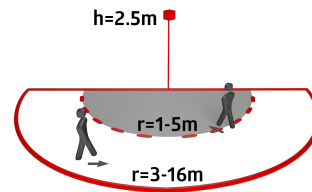

### Données de commande

Désignation	Couleur	Ref.
Aleum Glow WB	blanc	93132
Panier de protection BSK (Ø 164 x 143 mm)	blanc	92467

## Données techniques

Tension:	230 V AC $\pm$ 10% 50 / 60 Hz
Dimensions:	<b>Ø 164 x 143 mm (92467)</b>
Réglages:	B.E.G. Appli "B.E.G. One" / "B.E.G. MyControl" (Bluetooth)
Puissance interne:	env. 0.5 W
Angle de détection:	horizontal 180° (Montage mural)
Portée:	max. 16 m transversale max. 5 m frontale max. 3 m anti- reptation
Surface contrôlée pour une approche tangentielle:	400 m <sup>2</sup> / 2.5 m Hauteur de fixation
Hauteur de montage min./max./recommended:	2 m / 4 m / 2.5 m
Niveau de protection:	IP54 / Classe II
Résistance aux chocs:	<b>IK09 (92467)</b>
Température ambiante:	-25 °C à +50 °C
Boîtier:	<b>Polycarbonate, résistant aux UV + panier en acier revêtu (92467)</b>
Couleur du matériau:	blanc mat, similaire RAL9010
Connexions et câbles:	pour conducteurs rigides 0.5 - 2.5 mm <sup>2</sup>
<b>Canal 1 (commande de l'éclairage)</b>	
Puissance:	2300 W, $\cos \varphi =$ 1 1150 VA, $\cos \varphi$ = 0.5 800 W LED courant d'appel max. I <sub>p</sub> (20 ms) = 165 A courant d'appel max. I <sub>p</sub> (200 µs) = 800 A
Type de contact:	1x µ-Contact, Contact type NO avec contact tungstène en amont
Durée de temporisation:	10 s - 30 min, Impulsion
Lumière d'ambiance:	0 - 100 % / 10 s - 6 h / 16 couleurs

## Informations sur les produits

Set : Aleum Glow WB + Panier de protection BSK (Ø  
164 x 143 mm) blanc

Seuil d'enclenchement: 10 - 2500 Lux