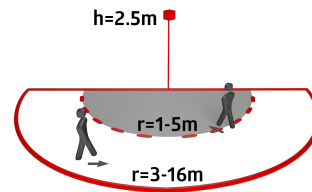

B.E.G.**LUXOMAT®**

Aleum Glow WB Set 93132-92467

- Tension: 230 V AC $\pm 10\%$ 50 / 60 Hz
- Dimensions: **\varnothing 164 x 143 mm (92467)**
- Réglages: B.E.G. Appli "B.E.G. One" / "B.E.G. MyControl" (Bluetooth)

Données de commande

Désignation	Couleur	Ref.
Aleum Glow WB	blanc	93132
Panier de protection BSK (\varnothing 164 x 143 mm)	blanc	92467

Données techniques

Tension:	230 V AC \pm 10% 50 / 60 Hz
Dimensions:	Ø 164 x 143 mm (92467)
Réglages:	B.E.G. Appli "B.E.G. One" / "B.E.G. MyControl" (Bluetooth)
Puissance interne:	env. 0.5 W
Angle de détection:	horizontal 180° (Montage mural)
Portée:	max. 16 m transversale max. 5 m frontale max. 3 m anti- reptation
Surface contrôlée pour une approche tangentielle:	400 m ² / 2.5 m Hauteur de fixation
Hauteur de montage min./max./recommended:	2 m / 4 m / 2.5 m
Niveau de protection:	IP54 / Classe II
Résistance aux chocs:	IK09 (92467)
Température ambiante:	-25 °C à +50 °C
Boîtier:	Polycarbonate, résistant aux UV + panier en acier revêtu (92467)
Couleur du matériau:	blanc mat, similaire RAL9010
Connexions et câbles:	pour conducteurs rigides 0.5 - 2.5 mm ²
Canal 1 (commande de l'éclairage)	
Puissance:	2300 W, $\cos \varphi =$ 1 1150 VA, $\cos \varphi$ = 0.5 800 W LED courant d'appel max. I _p (20 ms) = 165 A courant d'appel max. I _p (200 µs) = 800 A
Type de contact:	1x µ-Contact, Contact type NO avec contact tungstène en amont
Durée de temporisation:	10 s - 30 min, Impulsion
Lumière d'ambiance:	0 - 100 % / 10 s - 6 h / 16 couleurs

Informations sur les produits

Set : Aleum Glow WB + Panier de protection BSK (Ø
164 x 143 mm) blanc

Seuil d'enclenchement: 10 - 2500 Lux

Article de la Set

Pour obtenir le bundle conformément à la spécification technique, veuillez commander les articles mentionnés.

Ref.: 92467

Dimensions: Ø 164 x 143 mm

Résistance aux chocs: IK09

Boîtier: panier en acier revêtu