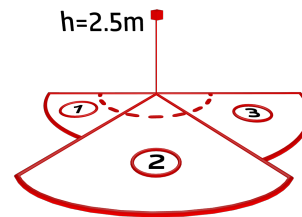

Données de commande

Désignation	Couleur	Ref.
Aleum Glow WB	blanc	93132
Panier de protection BSK (\varnothing 164 x 143 mm)	blanc	92467

Données techniques

Tension:	230 V AC \pm 10% 50 / 60 Hz
Dimensions:	Ø 164 x 143 mm (92467)
Réglages:	B.E.G. Appli "B.E.G. One" / "B.E.G. MyControl" (Bluetooth)
Puissance interne:	env. 0.5 W
Angle de détection:	horizontal 180° (Montage mural)
Portée:	max. 16 m transversale max. 5 m frontale max. 3 m anti- reptation
Surface contrôlée pour une approche tangentielle:	400 m ² / 2.5 m Hauteur de fixation
Hauteur de montage min./max./recommended:	2 m / 4 m / 2.5 m
Niveau de protection:	IP54 / Classe II
Résistance aux chocs:	IK09 (92467)
Température ambiante:	-25 °C à +50 °C
Boîtier:	Polycarbonate, résistant aux UV + panier en acier revêtu (92467)
Couleur du matériau:	blanc mat, similaire RAL9010
Connexions et câbles:	pour conducteurs rigides 0.5 - 2.5 mm ²
Canal 1 (commande de l'éclairage)	
Puissance:	2300 W, $\cos \varphi =$ 1 1150 VA, $\cos \varphi$ = 0.5 800 W LED courant d'appel max. I _p (20 ms) = 165 A courant d'appel max. I _p (200 µs) = 800 A
Type de contact:	1x µ-Contact, Contact type NO avec contact tungstène en amont
Durée de temporisation:	10 s - 30 min, Impulsion
Lumière d'ambiance:	0 - 100 % / 10 s - 6 h / 16 couleurs

Informations sur les produits

Set : Aleum Glow WB + Panier de protection BSK (Ø
164 x 143 mm) blanc

Seuil d'enclenchement: 10 - 2500 Lux

Article de la Set

Pour obtenir le bundle conformément à la spécification technique, veuillez commander les articles mentionnés.

Ref.: 92467

Dimensions: Ø 164 x 143 mm

Résistance aux chocs: IK09

Boîtier: panier en acier revêtu