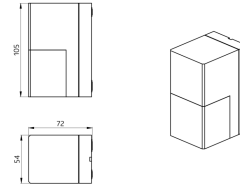

### Données de commande

Désignation	Couleur	Ref.
Aleum Glow WB	blanc	93132
Panier de protection BSK (Ø 164 x 143 mm)	blanc	92467

## Données techniques

Tension:	230 V AC $\pm$ 10% 50 / 60 Hz
Dimensions:	<b>Ø 164 x 143 mm (92467)</b>
Réglages:	B.E.G. Appli "B.E.G. One" / "B.E.G. MyControl" (Bluetooth)
Puissance interne:	env. 0.5 W
Angle de détection:	horizontal 180° (Montage mural)
Portée:	max. 16 m transversale max. 5 m frontale max. 3 m anti- reptation
Surface contrôlée pour une approche tangentielle:	400 m <sup>2</sup> / 2.5 m Hauteur de fixation
Hauteur de montage min./max./recommended:	2 m / 4 m / 2.5 m
Niveau de protection:	IP54 / Classe II
Résistance aux chocs:	<b>IK09 (92467)</b>
Température ambiante:	-25 °C à +50 °C
Boîtier:	<b>Polycarbonate, résistant aux UV + panier en acier revêtu (92467)</b>
Couleur du matériau:	blanc mat, similaire RAL9010
Connexions et câbles:	pour conducteurs rigides 0.5 - 2.5 mm <sup>2</sup>
<b>Canal 1 (commande de l'éclairage)</b>	
Puissance:	2300 W, $\cos \varphi =$ 1 1150 VA, $\cos \varphi$ = 0.5 800 W LED courant d'appel max. I <sub>p</sub> (20 ms) = 165 A courant d'appel max. I <sub>p</sub> (200 µs) = 800 A
Type de contact:	1x µ-Contact, Contact type NO avec contact tungstène en amont
Durée de temporisation:	10 s - 30 min, Impulsion
Lumière d'ambiance:	0 - 100 % / 10 s - 6 h / 16 couleurs

## Informations sur les produits

Set : Aleum Glow WB + Panier de protection BSK (Ø  
164 x 143 mm) blanc

Seuil d'enclenchement: 10 - 2500 Lux