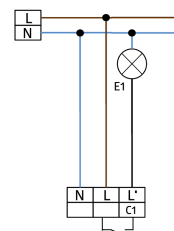

B.E.G.**LUXOMAT®**

Aleum Glow WB Set 93132-92467

- Tension: 230 V AC $\pm 10\%$ 50 / 60 Hz
- Dimensions: **\varnothing 164 x 143 mm (92467)**
- Réglages: B.E.G. Appli "B.E.G. One" / "B.E.G. MyControl" (Bluetooth)

Données de commande

Désignation	Couleur	Ref.
Aleum Glow WB	blanc	93132
Panier de protection BSK (\varnothing 164 x 143 mm)	blanc	92467

Données techniques

Tension:	230 V AC \pm 10% 50 / 60 Hz
Dimensions:	Ø 164 x 143 mm (92467)
Réglages:	B.E.G. Appli "B.E.G. One" / "B.E.G. MyControl" (Bluetooth)
Puissance interne:	env. 0.5 W
Angle de détection:	horizontal 180° (Montage mural)
Portée:	max. 16 m transversale max. 5 m frontale max. 3 m anti- reptation
Surface contrôlée pour une approche tangentielle:	400 m ² / 2.5 m Hauteur de fixation
Hauteur de montage min./max./recommended:	2 m / 4 m / 2.5 m
Niveau de protection:	IP54 / Classe II
Résistance aux chocs:	IK09 (92467)
Température ambiante:	-25 °C à +50 °C
Boîtier:	Polycarbonate, résistant aux UV + panier en acier revêtu (92467)
Couleur du matériau:	blanc mat, similaire RAL9010
Connexions et câbles:	pour conducteurs rigides 0.5 - 2.5 mm ²
Canal 1 (commande de l'éclairage)	
Puissance:	2300 W, $\cos \varphi =$ 1 1150 VA, $\cos \varphi$ = 0.5 800 W LED courant d'appel max. I _p (20 ms) = 165 A courant d'appel max. I _p (200 µs) = 800 A
Type de contact:	1x µ-Contact, Contact type NO avec contact tungstène en amont
Durée de temporisation:	10 s - 30 min, Impulsion
Lumière d'ambiance:	0 - 100 % / 10 s - 6 h / 16 couleurs

Informations sur les produits

Set : Aleum Glow WB + Panier de protection BSK (Ø
164 x 143 mm) blanc

Seuil d'enclenchement: 10 - 2500 Lux

Article de la Set

Pour obtenir le bundle conformément à la spécification technique, veuillez commander les articles mentionnés.

Aleum Glow WB

Ref.: 93132

Tension: 230 V AC $\pm 10\%$ 50 / 60 Hz

Dimensions: 105 x 54 x 71 mm

Réglages: B.E.G. Appli "B.E.G. One" / "B.E.G. MyControl" (Bluetooth)

Panier de protection BSK (Ø 164 x 143 mm)