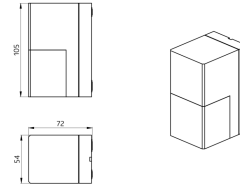

B.E.G.**LUXOMAT®**

Aleum Glow WB Set 93132-92467

- Tension: 230 V AC $\pm 10\%$ 50 / 60 Hz
- Dimensions: **\varnothing 164 x 143 mm (92467)**
- Réglages: B.E.G. Appli "B.E.G. One" / "B.E.G. MyControl" (Bluetooth)

Données de commande

Désignation	Couleur	Ref.
Aleum Glow WB	blanc	93132
Panier de protection BSK (\varnothing 164 x 143 mm)	blanc	92467

Données techniques

Tension:	230 V AC \pm 10% 50 / 60 Hz
Dimensions:	Ø 164 x 143 mm (92467)
Réglages:	B.E.G. Appli "B.E.G. One" / "B.E.G. MyControl" (Bluetooth)
Puissance interne:	env. 0.5 W
Angle de détection:	horizontal 180° (Montage mural)
Portée:	max. 16 m transversale max. 5 m frontale max. 3 m anti- reptation
Surface contrôlée pour une approche tangentielle:	400 m ² / 2.5 m Hauteur de fixation
Hauteur de montage min./max./recommended:	2 m / 4 m / 2.5 m
Niveau de protection:	IP54 / Classe II
Résistance aux chocs:	IK09 (92467)
Température ambiante:	-25 °C à +50 °C
Boîtier:	Polycarbonate, résistant aux UV + panier en acier revêtu (92467)
Couleur du matériau:	blanc mat, similaire RAL9010
Connexions et câbles:	pour conducteurs rigides 0.5 - 2.5 mm ²
Canal 1 (commande de l'éclairage)	
Puissance:	2300 W, $\cos \varphi =$ 1 1150 VA, $\cos \varphi$ = 0.5 800 W LED courant d'appel max. I _p (20 ms) = 165 A courant d'appel max. I _p (200 µs) = 800 A
Type de contact:	1x µ-Contact, Contact type NO avec contact tungstène en amont
Durée de temporisation:	10 s - 30 min, Impulsion
Lumière d'ambiance:	0 - 100 % / 10 s - 6 h / 16 couleurs

Informations sur les produits

Set : Aleum Glow WB + Panier de protection BSK (Ø
164 x 143 mm) blanc

Seuil d'enclenchement: 10 - 2500 Lux

Article de la Set

Pour obtenir le bundle conformément à la spécification technique, veuillez commander les articles mentionnés.

Ref.: 92467

Dimensions: Ø 164 x 143 mm

Résistance aux chocs: IK09

Boîtier: panier en acier revêtu