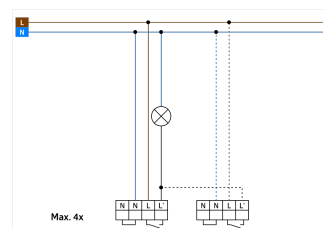

### Données de commande

Désignation	Couleur	Ref.
Aleum Glow WB	blanc	93132
Panier de protection BSK (Ø 164 x 143 mm)	blanc	92467

## Données techniques

Tension:	230 V AC $\pm$ 10% 50 / 60 Hz
Dimensions:	<b>Ø 164 x 143 mm (92467)</b>
Réglages:	B.E.G. Appli "B.E.G. One" / "B.E.G. MyControl" (Bluetooth)
Puissance interne:	env. 0.5 W
Angle de détection:	horizontal 180° (Montage mural)
Portée:	max. 16 m transversale max. 5 m frontale max. 3 m anti- reptation
Surface contrôlée pour une approche tangentielle:	400 m <sup>2</sup> / 2.5 m Hauteur de fixation
Hauteur de montage min./max./recommended:	2 m / 4 m / 2.5 m
Niveau de protection:	IP54 / Classe II
Résistance aux chocs:	<b>IK09 (92467)</b>
Température ambiante:	-25 °C à +50 °C
Boîtier:	<b>Polycarbonate, résistant aux UV + panier en acier revêtu (92467)</b>
Couleur du matériau:	blanc mat, similaire RAL9010
Connexions et câbles:	pour conducteurs rigides 0.5 - 2.5 mm <sup>2</sup>
<b>Canal 1 (commande de l'éclairage)</b>	
Puissance:	2300 W, $\cos \varphi =$ 1 1150 VA, $\cos \varphi$ = 0.5 800 W LED courant d'appel max. I <sub>p</sub> (20 ms) = 165 A courant d'appel max. I <sub>p</sub> (200 µs) = 800 A
Type de contact:	1x µ-Contact, Contact type NO avec contact tungstène en amont
Durée de temporisation:	10 s - 30 min, Impulsion
Lumière d'ambiance:	0 - 100 % / 10 s - 6 h / 16 couleurs

## Informations sur les produits

Set : Aleum Glow WB + Panier de protection BSK (Ø  
164 x 143 mm) blanc

Seuil d'enclenchement: 10 - 2500 Lux