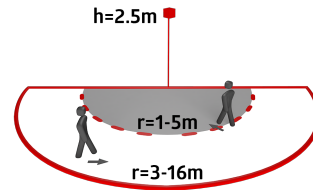

Données de commande

Désignation	Couleur	Ref.
Aleum Glow AD	anthracite	93134
Panier de protection BSK (\varnothing 164 x 143 mm)	blanc	92467

Données techniques

Tension:	230 V AC \pm 10% 50 / 60 Hz
Dimensions:	Ø 164 x 143 mm (92467)
Réglages:	B.E.G. Appli "B.E.G. One" / "B.E.G. MyControl" (Bluetooth)
Puissance interne:	env. 0.5 W
Angle de détection:	horizontal 180° (Montage mural)
Portée:	max. 16 m transversale max. 5 m frontale max. 3 m anti- reptation
Surface contrôlée pour une approche tangentielle:	400 m ² / 2.5 m Hauteur de fixation
Hauteur de montage min./max./recommended:	2 m / 4 m / 2.5 m
Niveau de protection:	IP54 / Classe II
Résistance aux chocs:	IK09 (92467)
Température ambiante:	-25 °C à +50 °C
Boîtier:	Polycarbonate, résistant aux UV + panier en acier revêtu (92467)
Couleur du matériau:	anthracite mat, similaire RAL7016
Connexions et câbles:	pour conducteurs rigides 0.5 - 2.5 mm ²
Canal 1 (commande de l'éclairage)	
Puissance:	2300 W, $\cos \varphi =$ 1 1150 VA, $\cos \varphi$ = 0.5 800 W LED courant d'appel max. I _p (20 ms) = 165 A courant d'appel max. I _p (200 µs) = 800 A
Type de contact:	1x µ-Contact, Contact type NO avec contact tungstène en amont
Durée de temporisation:	10 s - 30 min, Impulsion
Lumière d'ambiance:	0 - 100 % / 10 s - 6 h / 16 couleurs

Informations sur les produits

Set : Aleum Glow AD + Panier de protection BSK (Ø
164 x 143 mm) blanc

Seuil d'enclenchement: 10 - 2500 Lux

Article de la Set

Pour obtenir le bundle conformément à la spécification technique, veuillez commander les articles mentionnés.

Ref.: 92467

Dimensions: Ø 164 x 143 mm

Résistance aux chocs: IK09

Boîtier: panier en acier revêtu