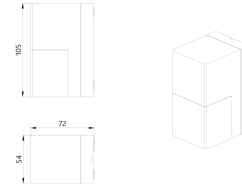

Données de commande

Désignation	Couleur	Ref.
Aleum Glow AD	anthracite	93134
Panier de protection BSK (\varnothing 164 x 143 mm)	blanc	92467

Données techniques

Tension:	230 V AC \pm 10% 50 / 60 Hz
Dimensions:	Ø 164 x 143 mm (92467)
Réglages:	B.E.G. Appli "B.E.G. One" / "B.E.G. MyControl" (Bluetooth)
Puissance interne:	env. 0.5 W
Angle de détection:	horizontal 180° (Montage mural)
Portée:	max. 16 m transversale max. 5 m frontale max. 3 m anti- reptation
Surface contrôlée pour une approche tangentielle:	400 m ² / 2.5 m Hauteur de fixation
Hauteur de montage min./max./recommended:	2 m / 4 m / 2.5 m
Niveau de protection:	IP54 / Classe II
Résistance aux chocs:	IK09 (92467)
Température ambiante:	-25 °C à +50 °C
Boîtier:	Polycarbonate, résistant aux UV + panier en acier revêtu (92467)
Couleur du matériau:	anthracite mat, similaire RAL7016
Connexions et câbles:	pour conducteurs rigides 0.5 - 2.5 mm ²
Canal 1 (commande de l'éclairage)	
Puissance:	2300 W, $\cos \varphi =$ 1 1150 VA, $\cos \varphi$ = 0.5 800 W LED courant d'appel max. I _p (20 ms) = 165 A courant d'appel max. I _p (200 µs) = 800 A
Type de contact:	1x µ-Contact, Contact type NO avec contact tungstène en amont
Durée de temporisation:	10 s - 30 min, Impulsion
Lumière d'ambiance:	0 - 100 % / 10 s - 6 h / 16 couleurs

Informations sur les produits

Set : Aleum Glow AD + Panier de protection BSK (Ø
164 x 143 mm) blanc

Seuil d'enclenchement: 10 - 2500 Lux

Article de la Set

Pour obtenir le bundle conformément à la spécification technique, veuillez commander les articles mentionnés.

Ref.: 92467

Dimensions: Ø 164 x 143 mm

Résistance aux chocs: IK09

Boîtier: panier en acier revêtu