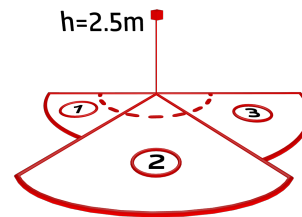

Données de commande

Désignation	Couleur	Ref.
Aleum Glow AD	anthracite	93134
Panier de protection BSK (\varnothing 164 x 143 mm)	blanc	92467

Données techniques

Tension:	230 V AC \pm 10% 50 / 60 Hz
Dimensions:	Ø 164 x 143 mm (92467)
Réglages:	B.E.G. Appli "B.E.G. One" / "B.E.G. MyControl" (Bluetooth)
Puissance interne:	env. 0.5 W
Angle de détection:	horizontal 180° (Montage mural)
Portée:	max. 16 m transversale max. 5 m frontale max. 3 m anti- reptation
Surface contrôlée pour une approche tangentielle:	400 m ² / 2.5 m Hauteur de fixation
Hauteur de montage min./max./recommended:	2 m / 4 m / 2.5 m
Niveau de protection:	IP54 / Classe II
Résistance aux chocs:	IK09 (92467)
Température ambiante:	-25 °C à +50 °C
Boîtier:	Polycarbonate, résistant aux UV + panier en acier revêtu (92467)
Couleur du matériau:	anthracite mat, similaire RAL7016
Connexions et câbles:	pour conducteurs rigides 0.5 - 2.5 mm ²
Canal 1 (commande de l'éclairage)	
Puissance:	2300 W, $\cos \varphi =$ 1 1150 VA, $\cos \varphi$ = 0.5 800 W LED courant d'appel max. I _p (20 ms) = 165 A courant d'appel max. I _p (200 µs) = 800 A
Type de contact:	1x µ-Contact, Contact type NO avec contact tungstène en amont
Durée de temporisation:	10 s - 30 min, Impulsion
Lumière d'ambiance:	0 - 100 % / 10 s - 6 h / 16 couleurs

Informations sur les produits

Set : Aleum Glow AD + Panier de protection BSK (Ø
164 x 143 mm) blanc

Seuil d'enclenchement: 10 - 2500 Lux

Article de la Set

Pour obtenir le bundle conformément à la spécification technique, veuillez commander les articles mentionnés.

Ref.: 92467

Dimensions: Ø 164 x 143 mm

Résistance aux chocs: IK09

Boîtier: panier en acier revêtu