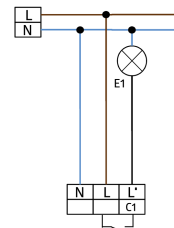

B.E.G.**LUXOMAT®**

Aleum Glow AD Set 93134-92467

- Tension: 230 V AC $\pm 10\%$ 50 / 60 Hz
- Dimensions: **\varnothing 164 x 143 mm (92467)**
- Réglages: B.E.G. Appli "B.E.G. One" / "B.E.G. MyControl" (Bluetooth)

Données de commande

Désignation	Couleur	Ref.
Aleum Glow AD	anthracite	93134
Panier de protection BSK (\varnothing 164 x 143 mm)	blanc	92467

Données techniques

Tension:	230 V AC \pm 10% 50 / 60 Hz
Dimensions:	Ø 164 x 143 mm (92467)
Réglages:	B.E.G. Appli "B.E.G. One" / "B.E.G. MyControl" (Bluetooth)
Puissance interne:	env. 0.5 W
Angle de détection:	horizontal 180° (Montage mural)
Portée:	max. 16 m transversale max. 5 m frontale max. 3 m anti- reptation
Surface contrôlée pour une approche tangentielle:	400 m ² / 2.5 m Hauteur de fixation
Hauteur de montage min./max./recommended:	2 m / 4 m / 2.5 m
Niveau de protection:	IP54 / Classe II
Résistance aux chocs:	IK09 (92467)
Température ambiante:	-25 °C à +50 °C
Boîtier:	Polycarbonate, résistant aux UV + panier en acier revêtu (92467)
Couleur du matériau:	anthracite mat, similaire RAL7016
Connexions et câbles:	pour conducteurs rigides 0.5 - 2.5 mm ²
Canal 1 (commande de l'éclairage)	
Puissance:	2300 W, $\cos \varphi =$ 1 1150 VA, $\cos \varphi$ = 0.5 800 W LED courant d'appel max. I _p (20 ms) = 165 A courant d'appel max. I _p (200 µs) = 800 A
Type de contact:	1x µ-Contact, Contact type NO avec contact tungstène en amont
Durée de temporisation:	10 s - 30 min, Impulsion
Lumière d'ambiance:	0 - 100 % / 10 s - 6 h / 16 couleurs

Informations sur les produits

Set : Aleum Glow AD + Panier de protection BSK (Ø
164 x 143 mm) blanc

Seuil d'enclenchement: 10 - 2500 Lux

Article de la Set

Pour obtenir le bundle conformément à la spécification technique, veuillez commander les articles mentionnés.

Ref.: 92467

Dimensions: Ø 164 x 143 mm

Résistance aux chocs: IK09

Boîtier: panier en acier revêtu