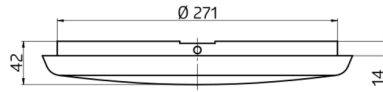

h (m)	Ø (m)	E (lx)
1.0	3	874
2.0	6.1	219
3.0	9.1	97
4.0	12.2	55
5.0	15.2	35

Accessoires

Bague de protection Anti-Vandale AL8

Ref.: 93014

Dimensions: Ø 305 x 19 mm

Couleur du matériau: blanc