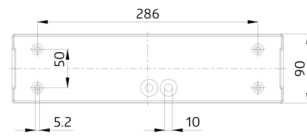

Incluant lampe, batterie rechargeable et quatre pictogrammes

Accessoires

Panier de protection BSK 2DN KR26 KR36

Ref.: 7887

Dimensions: 442 x 241 x 143 mm

Boîtier: panier en acier revêtu

Couleur du matériau: blanc