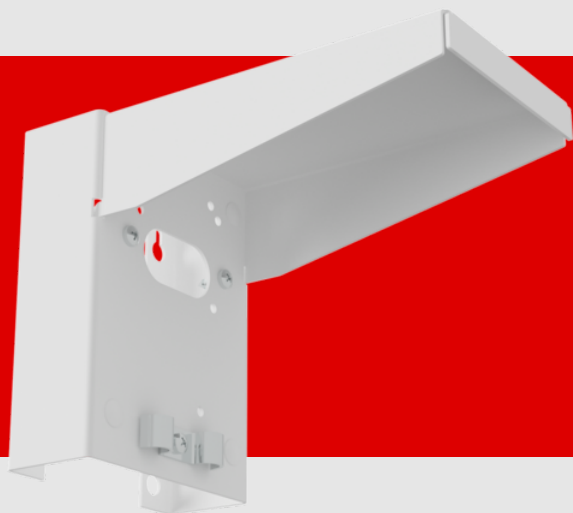

B.E.G.**LUXOMAT®**

Support mural avec protection contre les intempéries

93222 EAN: 4007529932221

Vis incluses pour le montage d'un détecteur de mouvement extérieur compatible B.E.G.

SVP vérifier la compatibilité dans la liste des accessoires du produit principal

Convient pour un montage avec entrée de câble à l'arrière ou sur le côté

Données de commande

Désignation	Couleur	Ref.
Support mural avec protection contre les intempéries	blanc	93222

Données techniques

Dimensions: 188 x 98 x 134 mm
Couleur du matériau: blanc

Informations sur les produits

Dispositif de protection contre les intempéries en acier inoxydable pour les détecteurs de mouvement extérieurs compatibles B.E.G.

Vis incluses pour le montage d'un détecteur de mouvement extérieur compatible B.E.G.

SVP vérifier la compatibilité dans la liste des accessoires du produit principal

Convient pour un montage avec entrée de câble à l'arrière ou sur le côté

Clips de câble pour la décharge de traction des câbles de connexion