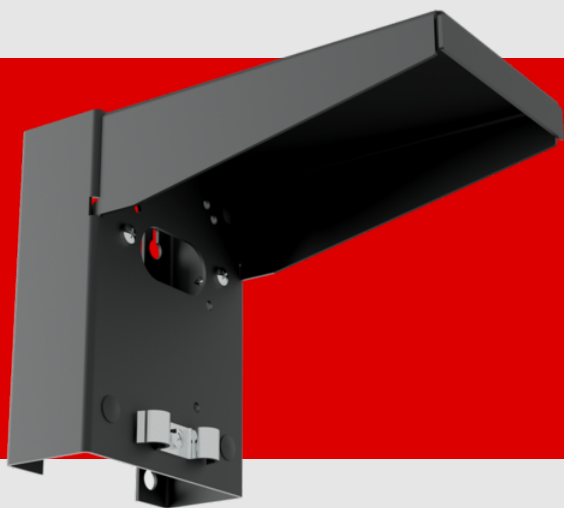

B.E.G.**LUXOMAT®**

Support mural avec protection contre les intempéries

93221 EAN: 4007529932214

Vis incluses pour le montage d'un détecteur de mouvement extérieur compatible B.E.G.

SVP vérifier la compatibilité dans la liste des accessoires du produit principal

Convient pour un montage avec entrée de câble à l'arrière ou sur le côté

Données de commande

Désignation	Couleur	Ref.
Support mural avec protection contre les intempéries	anthracite	93221

Données techniques

Dimensions: 188 x 98 x 134 mm
Couleur du matériau: anthracite

Informations sur les produits

Dispositif de protection contre les intempéries en acier inoxydable pour les détecteurs de mouvement extérieurs compatibles B.E.G.

Vis incluses pour le montage d'un détecteur de mouvement extérieur compatible B.E.G.

SVP vérifier la compatibilité dans la liste des accessoires du produit principal

Convient pour un montage avec entrée de câble à l'arrière ou sur le côté