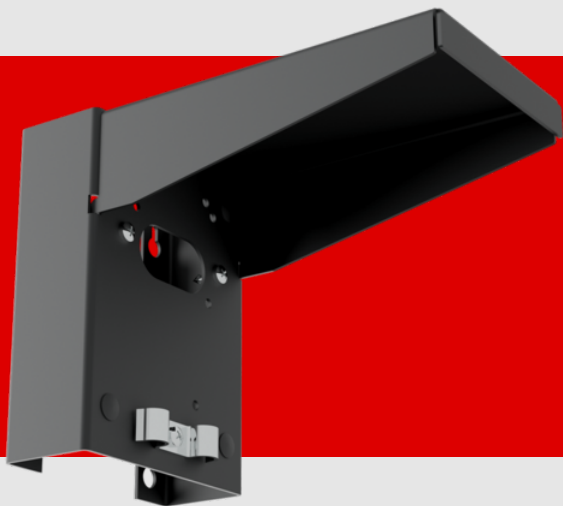

B.E.G.

LUXOMAT®

Support mural avec protection contre les intempéries

93221 EAN: 4007529932214

- Dimensions: 188 x 98 x 134 mm
- Couleur du matériau: anthracite

Données de commande

Désignation	Couleur	Ref.
Support mural avec protection contre les intempéries	anthracite	93221

Données techniques

Dimensions: 188 x 98 x 134 mm
Couleur du matériau: anthracite

Informations sur les produits

Dispositif de protection contre les intempéries en acier inoxydable pour les détecteurs de mouvement extérieurs compatibles B.E.G.

Vis incluses pour le montage d'un détecteur de mouvement extérieur compatible B.E.G.

SVP vérifier la compatibilité dans la liste des accessoires du produit principal

Convient pour un montage avec entrée de câble à l'arrière ou sur le côté