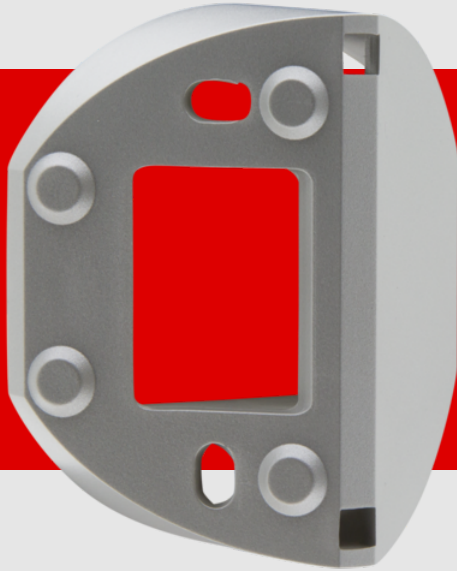

B.E.G.

LUXOMAT®

Socle d'angle RC-plus

92043 EAN: 4007529920433

- Dimensions: Ø 71 x 34 mm
- Niveau de protection: IP54
- Boîtier: Polycarbonate, UV-résistant

Données de commande

Désignation	Couleur	Ref.
Socle d'angle RC-plus	argent	92043

Données techniques

Dimensions:	Ø 71 x 34 mm
Niveau de protection:	IP54
Boîtier:	Polycarbonate, UV-résistant
Couleur du matériau:	argent mat

Informations sur les produits

Socle d'angle RC-plus

Socle d'angle rentrant et Socle d'angle