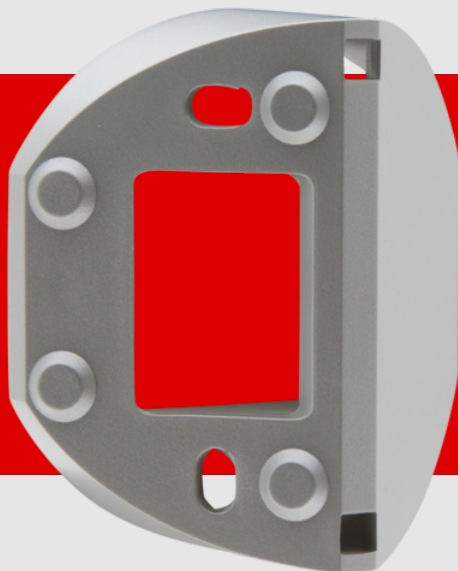

## Socle d'angle RC-plus

92043 EAN: 4007529920433

Socle d'angle RC-plus

Socle d'angle rentrant et Socle d'angle

### Données de commande

Désignation	Couleur	Ref.
Socle d'angle RC-plus	argent	92043

## Données techniques

Dimensions:	Ø 71 x 34 mm
Niveau de protection:	IP54
Boîtier:	Polycarbonate, UV-résistant
Couleur du matériau:	argent mat