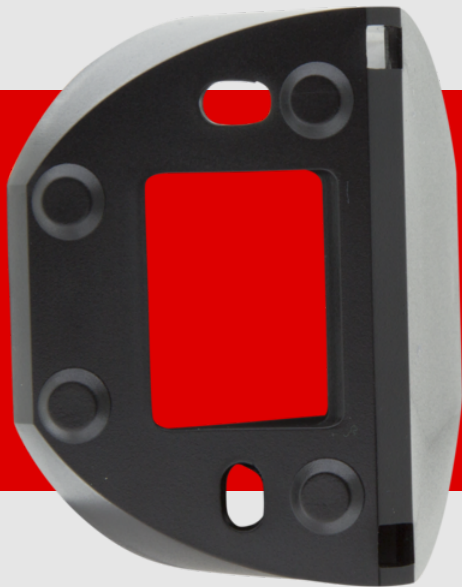

## Socle d'angle RC-plus

92024 EAN: 4007529920242

Socle d'angle RC-plus

Socle d'angle rentrant et Socle d'angle

### Données de commande

Désignation	Couleur	Ref.
Socle d'angle RC-plus	noir	92024

## Données techniques

Dimensions:	Ø 71 x 34 mm
Niveau de protection:	IP54
Boîtier:	Polycarbonate, UV-résistant
Couleur du matériau:	noir mat