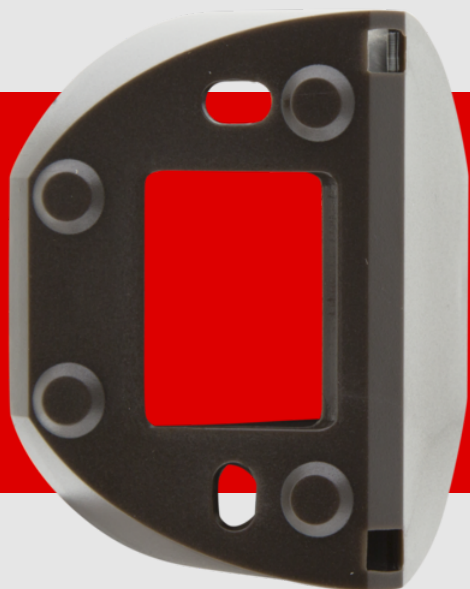

B.E.G.

LUXOMAT®

Socle d'angle RC-plus

92014 EAN: 4007529920143

- Dimensions: Ø 71 x 34 mm
- Niveau de protection: IP54
- Boîtier: Polycarbonate, UV-résistant

Données de commande

Désignation	Couleur	Ref.
Socle d'angle RC-plus	brun	92014

Données techniques

Dimensions:	Ø 71 x 34 mm
Niveau de protection:	IP54
Boîtier:	Polycarbonate, UV-résistant
Couleur du matériau:	brun mat

Informations sur les produits

Socle d'angle RC-plus

Socle d'angle rentrant et Socle d'angle