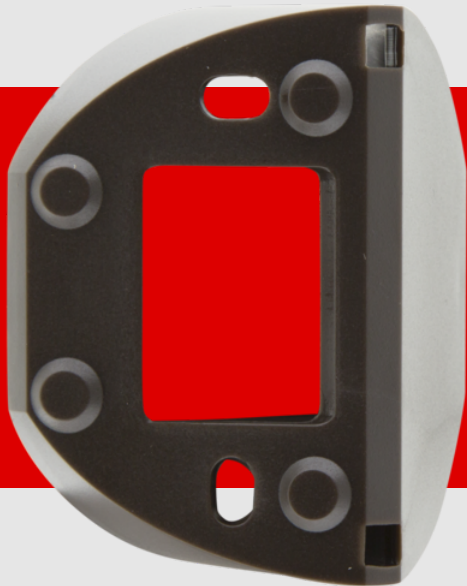

B.E.G.

LUXOMAT®

Socle d'angle RC-plus

92014 EAN: 4007529920143

Socle d'angle RC-plus

Socle d'angle rentrant et Socle d'angle

Données de commande

Désignation	Couleur	Ref.
Socle d'angle RC-plus	brun	92014

Données techniques

Dimensions:	Ø 71 x 34 mm
Niveau de protection:	IP54
Boîtier:	Polycarbonate, UV-résistant
Couleur du matériau:	brun mat

Informations sur les produits

Socle d'angle RC-plus

Socle d'angle rentrant et Socle d'angle