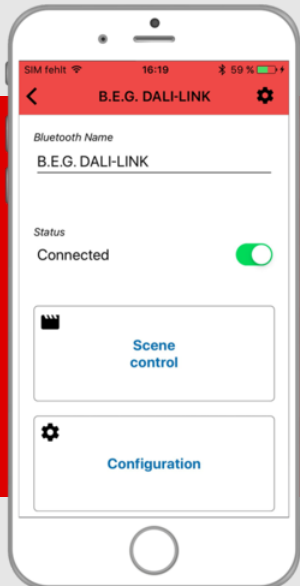

B.E.G.**LUXOMAT[®]net**

SW-DALI-LINK-BLE-APP

92847 EAN: 4007529928477

- Système d'exploitation: Android >= V4.1 / iOS >= 11.2.6

Données de commande

Désignation	Couleur	Ref.
SW-DALI-LINK-BLE-APP		92847

Données techniques

Système d'exploitation: Android >= V4.1 / iOS >= 11.2.6

Informations sur les produits

Appli Smartphone pour la mise en service et/ou l'exploitation de la solution de commande d'éclairage pour une chambre B.E.G. LUXOMATnet DALI-LINK

2 versions logicielles pour iOS et Android

Disponible gratuitement dans l'App Store correspondant (terme de recherche "B.E.G. DALI-LINK")

L'Appli utilise la technologie Bluetooth

Mécanisme de déclenchement avec code QR pour le processus de mise en service

Jusqu'à 16 scènes peuvent être créées et modifiées

Localisation rapide des participants DALI via l'assistant de groupage

Support de l'adressage et du paramétrage des multi-capteurs B.E.G. DALI-LINK, des modules de boutons-poussoirs B.E.G. DALI-LINK, des modules de relais B.E.G. DALI-LINK et des auxiliaires électriques courants DALI d'autres fabricants.