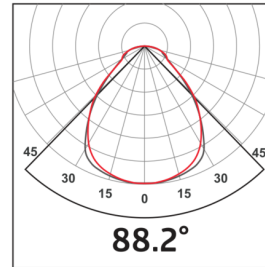

Données techniques

| | |
|---------------------------------|---|
| Tension: | 200 - 240 V AC 50 / 60 Hz |
| Dimensions: | 307 x 1245 x 10 mm |
| Flux lumineux LED et luminaire: | Platine à LED monobloc Températures de couleur réglables : 2700 K blanc chaud (3650 lm, 77 lm/W) à 6500 K (4050 lm, 79 lm/W) |
| Éblouissement: | UGR < 19 |
| efficacité: | 77 / 79 lm/W |
| Sécurité photobiologique: | RG 0 |
| Rendu de couleur: | CRI 82 / TM30: 81 |
| durée de vie nominale: | 60000 h (L80/B10) |
| Puissance interne: | 45 W / PF 0.89 |
| Niveau de protection: | IP20 / Classe II |
| Température ambiante: | -20 °C à +40 °C |
| Boîtier: | cadre aluminium blanc Optique : diffuseur en plastique, blanc |
| Couleur du matériau: | blanc |

Bon contrôle de l'éblouissement par microprismatiques
UGR<19

Éclairage très uniforme du diffuseur prismatique

| h (m) | ∅ (m) | E (lx) |
|-------|-------|--------|
| 1.0 | 1.9 | 1698 |
| 2.0 | 3.9 | 425 |
| 3.0 | 5.8 | 189 |
| 4.0 | 7.8 | 106 |
| 5.0 | 9.7 | 68 |