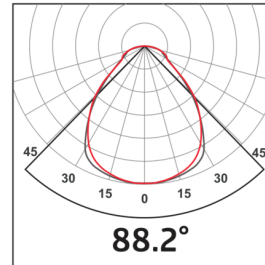

h (m)	∅ (m)	E (lx)
1.0	1.9	1698
2.0	3.9	425
3.0	5.8	189
4.0	7.8	106
5.0	9.7	68