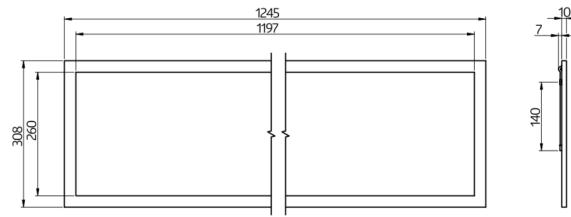

h (m)	∅ (m)	E (lx)
1.0	1.9	1698
2.0	3.9	425
3.0	5.8	189
4.0	7.8	106
5.0	9.7	68