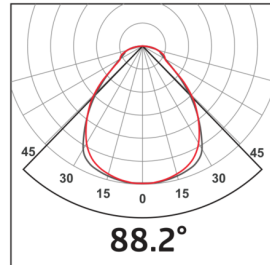

## Données techniques

Tension:	200 - 240 V AC 50 / 60 Hz
Dimensions:	295 x 1195 x 10 mm Platine à LED monobloc Températures de couleur réglables : 2700 K blanc chaud (3650 lm, 77 lm/W) à 6500 K (4050 lm, 79 lm/W)
Flux lumineux LED et luminaire:	
Éblouissement:	UGR < 19
efficacité:	77 / 79 lm/W
Sécurité photobiologique:	RG 0
Rendu de couleur:	CRI 82 / TM30: 81
durée de vie nominale:	60000 h (L80/B10)
Puissance interne:	45 W / PF 0.89
Niveau de protection:	IP20 / Classe II
Température ambiante:	-20 °C à +40 °C
Boîtier:	cadre aluminium blanc Optique : diffuseur en plastique, blanc
Couleur du matériau:	blanc

Bon contrôle de l'éblouissement par microprismatiques UGR<19

Éclairage très uniforme du diffuseur prismatique

h (m)	∅ (m)	E (lx)
1.0	1.9	1698
2.0	3.9	425
3.0	5.8	189
4.0	7.8	106
5.0	9.7	68