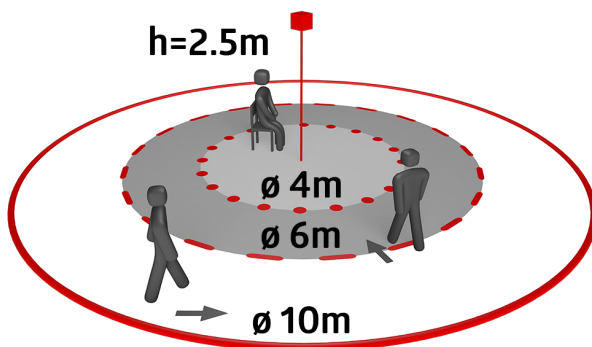

## Données techniques

Tension:	24 V DC
Dimensions:	Ø 45 x 28 mm
Angle de détection:	horizontal 360° (Montage plafond) max. Ø 10 m pour un mouvement transversal max. Ø 6 m pour un mouvement frontal max. Ø 4 m Activité assise
Portée:	78 m <sup>2</sup> / 2.5 m Hauteur de montage
Surface contrôlée pour une approche tangentielle:	2 m / 5 m / 2.5 m
Hauteur de montage min./max./recommended:	IP20 / Classe II
Niveau de protection:	IK03
Résistance aux chocs:	-5 °C à +45 °C
Température ambiante:	Polycarbonate, UV-résistant
Boîtier:	blanc, similaire RAL9010
Couleur du matériau:	350 mm
Longueur de câble:	24V DC / 0.5mA
Puissance:	

### Domaines d'application:

pour la surveillance de plages de détection étroites et à occupation temporaire p.ex. cages d'escaliers, box, sas, toilettes, locaux techniques

sensor head