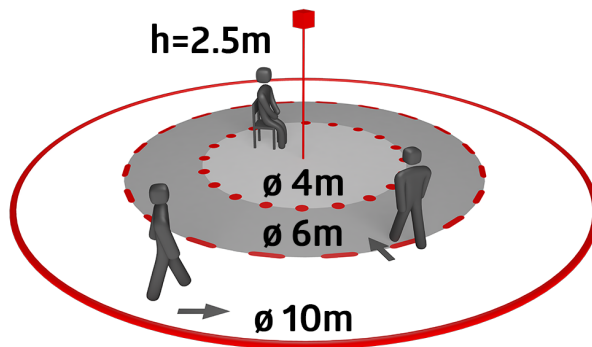

B.E.G.**LUXOMAT®**

PD9-S-SDB-FP Set 92915-92235

Détecteur de présence PIR esclave avec une couverture à 360° et une portée allant jusqu'à 10 m de diamètre (78 m²), IP65

Données de commande

Désignation	Couleur	Ref.
PD9-S-SDB-FP	blanc	92915
Collerette PD9 Ø 36 mm	anthracite	92235

Données techniques

Dimensions:	Ø 36 x 28 mm horizontal
Angle de détection:	360° (Montage plafond) max. Ø 10 m pour un mouvement transversal
Portée:	max. Ø 6 m pour un mouvement frontal max. Ø 4 m Activité assise
Surface contrôlée pour une approche tangentielle:	78 m ² / 2.5 m Hauteur de montage
Hauteur de montage min./max./recommended:	2 m / 5 m / 2.5 m
Niveau de protection:	IP65 / Classe III
Résistance aux chocs:	IK03
Couleur du matériau:	anthracite brillant (92235)
Longueur de câble:	350 cm

Informations sur les produits

Set : PD9-S-SDB-FP + Colerette PD9 Ø 36 mm
anthracite brillant

sensor head

Article de la Set

Pour obtenir le bundle conformément à la spécification technique, veuillez commander les articles mentionnés.

PD9-S-SDB-FP

Ref.: 92915

Dimensions: Ø 36 x 28 mm

Angle de détection: horizontal 360° (Montage plafond)

Portée: max. Ø 10 m pour un mouvement transversal

max. Ø 6 m pour un mouvement frontal

max. Ø 4 m Activité assise