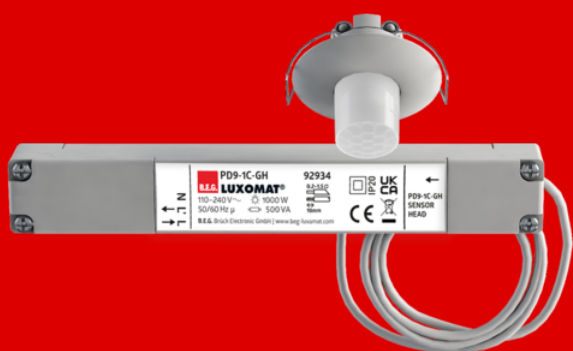

**B.E.G.****LUXOMAT®**

## PD9-1C-GH-FP

92934 EAN: 4007529929344

- Tension: 110 - 240 V AC 50 / 60 Hz
- Dimensions: Optique : Ø 45 x 49 mm, Bloc d'alimentation : 165 x 24 x 24 mm
- Puissance interne: < 0.5 W

## Données techniques

Tension:	110 - 240 V AC 50 / 60 Hz
Dimensions:	Optique : Ø 45 x 49 mm, Bloc d'alimentation : 165 x 24 x 24 mm
Puissance interne:	< 0.5 W
Angle de détection:	horizontal 360° (Montage plafond)
Portée:	max. Ø 3.5 m pour un mouvement transversal
Surface contrôlée pour une approche tangentielle:	9 m <sup>2</sup> / 6 m Hauteur de montage
Hauteur de montage min./max./recommended:	5 m / 10 m / 6 m
Niveau de protection:	IP20 / Classe II
Résistance aux chocs:	IK04
Température ambiante:	-25 °C à +50 °C
Boîtier:	Polycarbonate, UV-résistant
Couleur du matériau:	blanc mat, similaire RAL9010
Longueur de câble:	45 cm
<b>Canal 1 (commande de l'éclairage)</b>	
Puissance:	1000 W, cos φ = 1 500 VA, cos φ = 0.5 200 W LED
Type de contact:	1x μ-Contact, Contact type NO
Durée de temporisation:	30 sec - 30 min, Impulsion
Seuil d'enclenchement:	10 - 2000 Lux

## Informations sur les produits

- Mini-détecteur de mouvement spécial pour montage en grande hauteur
- Un canal pour la commutation de l'éclairage
- Commutation au passage à zéro (Zero crossing switching)
- Facilité de réglage sur le corps du détecteur
- Le bloc d'alimentation s'insère facilement par le trou prévu pour le détecteur
- Bornes à ressort pour la mise en place facile et rapide dans des plafonds suspendus et des luminaires
- Colerette de 45 mm et obturateur compris