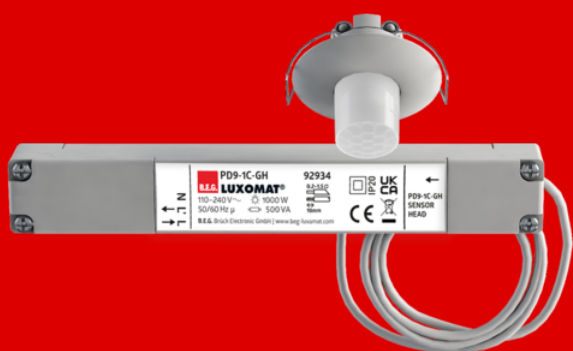

**B.E.G.****LUXOMAT®**

## PD9-1C-GH-FP

92934 EAN: 4007529929344

Mini-détecteur de mouvement spécial pour montage en grande hauteur

Un canal pour la commutation de l'éclairage

Commutation au passage à zéro (Zero crossing switching)

## Données techniques

Tension:	110 - 240 V AC 50 / 60 Hz
Dimensions:	Optique : Ø 45 x 49 mm, Bloc d'alimentation : 165 x 24 x 24 mm
Puissance interne:	< 0.5 W
Angle de détection:	horizontal 360° (Montage plafond)
Portée:	max. Ø 3.5 m pour un mouvement transversal
Surface contrôlée pour une approche tangentielle:	9 m <sup>2</sup> / 6 m Hauteur de montage
Hauteur de montage min./max./recommended:	5 m / 10 m / 6 m
Niveau de protection:	IP20 / Classe II
Résistance aux chocs:	IK04
Température ambiante:	-25 °C à +50 °C
Boîtier:	Polycarbonate, UV-résistant
Couleur du matériau:	blanc mat, similaire RAL9010
Longueur de câble:	45 cm
<b>Canal 1 (commande de l'éclairage)</b>	
Puissance:	1000 W, cos φ = 1 500 VA, cos φ = 0.5 200 W LED
Type de contact:	1x μ-Contact, Contact type NO
Durée de temporisation:	30 sec - 30 min, Impulsion
Seuil d'enclenchement:	10 - 2000 Lux

## Informations sur les produits

- Mini-détecteur de mouvement spécial pour montage en grande hauteur
- Un canal pour la commutation de l'éclairage
- Commutation au passage à zéro (Zero crossing switching)
- Facilité de réglage sur le corps du détecteur
- Le bloc d'alimentation s'insère facilement par le trou prévu pour le détecteur
- Bornes à ressort pour la mise en place facile et rapide dans des plafonds suspendus et des luminaires
- Colerette de 45 mm et obturateur compris