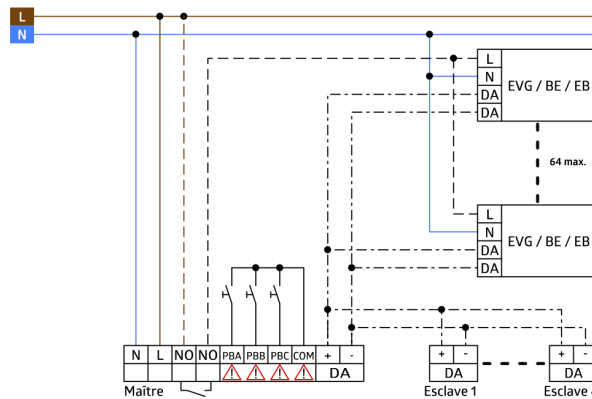

Données de commande

Désignation	Couleur	Ref.
PD4-S-DAA4G-AP	blanc	92759
Panier de protection BSK (Ø 164 x 143 mm)	blanc	92467
Bras mural PD4-AP	blanc	92441

Données techniques

Tension:	22 V DC par le bus DALI
Dimensions:	Ø 164 x 143 mm (92467) + 130 x 100 x 53 mm (92441)
Angle de détection:	horizontal 360° (Montage plafond) max. Ø 24 m pour un mouvement transversal
Portée:	max. Ø 8 m pour un mouvement frontal max. Ø 6.4 m Activité assise
Surface contrôlée pour une approche tangentielle:	450 m ² / 2.5 m Hauteur de montage
Hauteur de montage min./max./recommended:	2 m / 10 m / 2.5 m
Niveau de protection:	IP54 / Classe II
Résistance aux chocs:	IK09 (92467)
Température ambiante:	-25 °C à +50 °C
Boîtier:	Polycarbonate, UV-résistant + panier en acier revêtu (92467)
Couleur du matériau:	blanc mat, similaire RAL9010
Maximum 4 appareils esclaves associés à un PD4-M-DAA4G	
Intervalle d'impulsion:	Écart de 30 sec entre impulsions (2 sec en mode test pour une durée de 3 min)

Informations sur les produits

Set : PD4-S-DAA4G-AP + Panier de protection BSK (Ø 164 x 143 mm) blanc + Bras mural PD4-AP blanc

Appareil Esclave spécial pour détecteur maître compact DALI PD4-M-DAA4G

Pour l'extension de la zone de détection d'un appareil maître DALI PD4-M-DAA4G

Impulsion de commande vers l'appareil maître suite à un mouvement détecté (non-asservie à la luminosité ambiante)

Mode test automatique géré via l'appareil maître

Plug & Play - un paramétrage n'est pas nécessaire

Montage facile

Disponible en version apparente ou faux-plafond

Article de la Set

Pour obtenir le bundle conformément à la spécification technique, veuillez commander les articles mentionnés.

PD4-S-DAA4G-AP