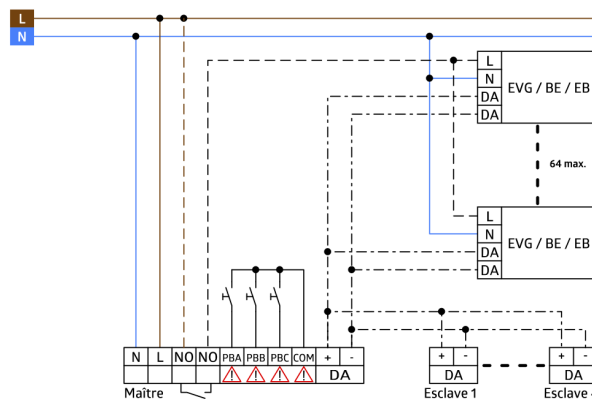

Données techniques

Tension:	22 V DC par le bus DALI
Dimensions:	Ø 103 x 76 mm
Angle de détection:	horizontal 360° (Montage plafond) max. Ø 24 m pour un mouvement transversal
Portée:	max. Ø 8 m pour un mouvement frontal max. Ø 6.4 m
Surface contrôlée pour une approche tangentielle:	450 m ² / 2.5 m Hauteur de montage
Hauteur de montage min./max./recommended:	2 m / 10 m / 2.5 m
Niveau de protection:	IP54 / Classe II
Résistance aux chocs:	IK04
Température ambiante:	-25 °C à +50 °C
Boîtier:	Polycarbonate, UV-résistant
Couleur du matériau:	blanc mat, similaire RAL9010
Maximum 4 appareils esclaves associés à un PD4-M-DAA4G	
Intervalle d'impulsion:	Écart de 30 sec entre impulsions (2 sec en mode test pour une durée de 3 min)

Informations sur les produits

Appareil Esclave spécial pour détecteur maître compact DALI PD4-M-DAA4G

Pour l'extension de la zone de détection d'un appareil maître DALI PD4-M-DAA4G

Impulsion de commande vers l'appareil maître suite à un mouvement détecté (non-asservie à la luminosité ambiante)

Mode test automatique géré via l'appareil maître

Plug & Play - un paramétrage n'est pas nécessaire

Montage facile

Disponible en version apparente ou faux-plafond

Domaines d'application :

salles de conférence, salles de classe / salles de séminaire