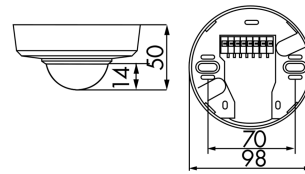

Données techniques

Tension:	12 - 48 V AC / DC
Dimensions:	Ø 200 x 90 mm (92199) + 130 x 100 x 53 mm (92441)
Puissance interne:	< 1 W
Angle de détection:	horizontal 360° (Montage plafond) max. Ø 10 m pour un mouvement transversal
Portée:	max. Ø 6 m pour un mouvement frontal max. Ø 4 m Activité assise
Surface contrôlée pour une approche tangentielle:	78 m ² / 2.5 m Hauteur de montage
Hauteur de montage min./max./recommended:	2 m / 5 m / 2.5 m
Niveau de protection:	IP20 / Classe II
Résistance aux chocs:	IK09 (92199)
Température ambiante:	-25 °C à +50 °C
Boîtier:	Polycarbonate, UV-résistant + panier en acier revêtu (92199)
Couleur du matériau:	blanc mat, similaire RAL9010

Article de la Set

Pour obtenir le bundle conformément à la spécification technique, veuillez commander les articles mentionnés.

PD2-M-2C-12-48V-RR-AP
Ref.: 92305

Tension: 12 – 48 V AC / DC
Dimensions: Ø 98 x 47 mm
Puissance interne: < 1 W