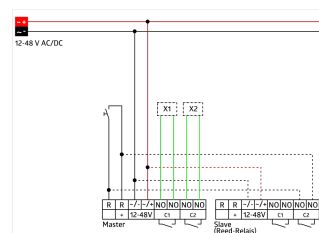

Détecteur de présence pour une tension d'alimentation de 12-48 V

Deux canaux contact sec

Possibilité de l'utilisation comme appareil maître ou appareil esclave

Possibilité de commutation manuelle par bouton-poussoir

Article de la Set

Pour obtenir le bundle conformément à la spécification technique, veuillez commander les articles mentionnés.

PD2-M-2C-12-48V-RR-AP
Ref.: 92305

Tension: 12 – 48 V AC / DC
Dimensions: Ø 98 x 47 mm
Puissance interne: < 1 W