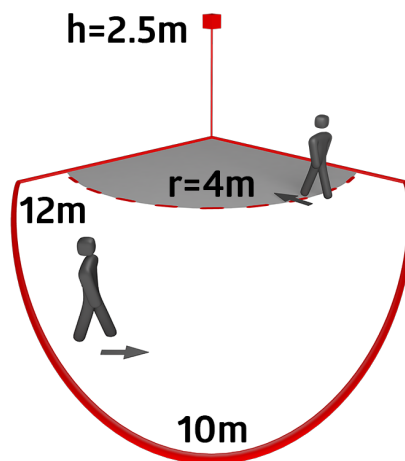

Données techniques

Tension:	110 - 240 V AC 50 / 60 Hz
Dimensions:	90 x 67 x 82 mm
Puissance interne:	env. 0.4 W
Angle de détection:	horizontal 140° (Montage mural)
Portée:	max. 12 m pour un mouvement transversal max. 4 m pour un mouvement frontal
Surface contrôlée pour une approche tangentielle:	170 m ² / 2.5 m Hauteur de montage
Hauteur de montage min./max./recommended:	2 m / 3 m / 2.5 m
Niveau de protection:	IP44 / Classe II
Température ambiante:	-25 °C à +50 °C
Boîtier:	Polycarbonate, UV-résistant
Couleur du matériau:	noir mat, similaire RAL9005

Informations sur les produits

Détecteur de mouvement avec zone de détection de 140°

Tête sphérique orientable

Montage aisé par socle enfichable

La zone de détection peut être limitée par des obturateurs

Accessoires