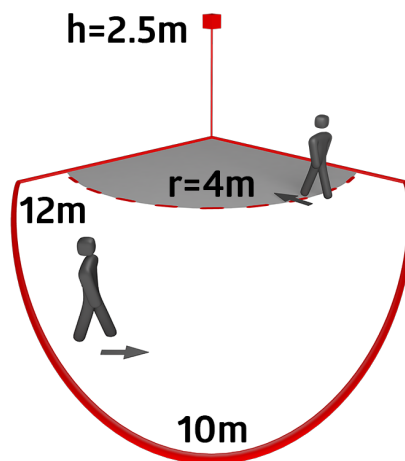

Données techniques

Tension:	110 - 240 V AC 50 / 60 Hz
Dimensions:	90 x 67 x 82 mm
Puissance interne:	env. 0.4 W
Angle de détection:	horizontal 140° (Montage mural)
Portée:	max. 12 m pour un mouvement transversal max. 4 m pour un mouvement frontal
Surface contrôlée pour une approche tangentielle:	170 m ² / 2.5 m Hauteur de montage
Hauteur de montage min./max./recommended:	2 m / 3 m / 2.5 m
Niveau de protection:	IP44 / Classe II
Température ambiante:	-25 °C à +50 °C
Boîtier:	Polycarbonate, UV-résistant
Couleur du matériau:	blanc mat, similaire RAL9010

Informations sur les produits

Détecteur de mouvement avec zone de détection de 140°

Tête sphérique orientable

Montage aisé par socle enfichable

La zone de détection peut être limitée par des obturateurs

Accessoires