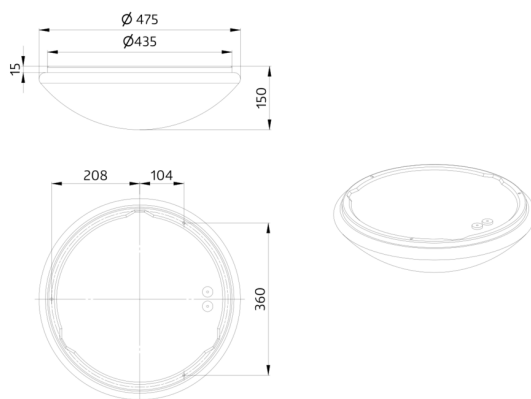

L9-LEDN-HF

94457 EAN: 4007529944576

- Tension: 230 V AC $\pm 10\%$ 50 / 60 Hz
- Dimensions: \varnothing 475 x 150 mm
- Flux lumineux LED et luminaire: Platine à LED monobloc
Température de couleur : 4000 K blanc neutre
Flux lumineux LED : 2800 lm
Flux lumineux luminaire 2200 lm
Peak: 559 cd

Données de commande

Désignation	Couleur	Ref.
L9-LEDN-HF	blanc	94457

h (m)	Ø (m)	E (lx)
1.0	3.7	559
2.0	7.5	140
3.0	11.2	62
4.0	15.0	35
5.0	18.7	22