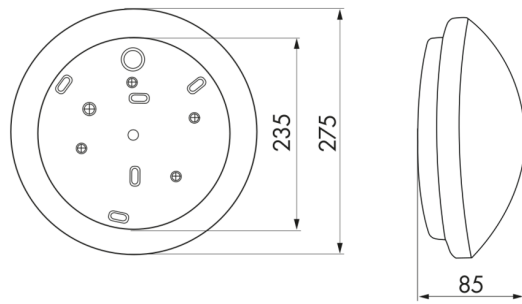

h (m)	∅ (m)	E (lx)
1.0	3.6	57
2.0	7.2	14
3.0	10.8	6
4.0	14.4	4
5.0	18.1	2