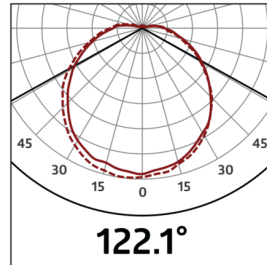

Désignation	Couleur	Ref.
Bague d'étanchéité IP54 HF-L1	-	37849

Données techniques

Tension:	230 V AC \pm 10% 50 / 60 Hz
Dimensions:	Ø 275 x 85 mm
Appareil d'éclairage:	max. 23 W avec douille E 27
Sécurité photobiologique:	RG 0
Niveau de protection:	IP40 / Classe II
Température ambiante:	-15 °C à +30 °C
Boîtier:	Verre dépoli
Couleur du matériau:	blanc

h (m)	∅ (m)	E (lx)
1.0	3.6	57
2.0	7.2	14
3.0	10.8	6
4.0	14.4	4
5.0	18.1	2

Accessoires

Bague d'étanchéité IP54 HF-L1

Ref.: 37849

Dimensions: Ø 230 mm

Niveau de protection: IP54

Couleur du matériau: -