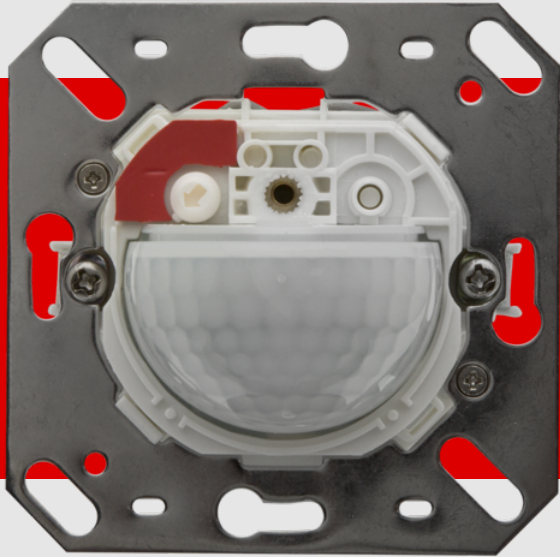

B.E.G.**LUXOMAT®**

Indoor 180-S sans cadre Set 92660-92634

- Tension: 110 - 240 V AC 50 / 60 Hz
- Dimensions: sans cadre 70 x 70 x 61 mm
- Puissance interne: env. 0.2 W

Données de commande

Désignation	Couleur	Ref.
Indoor 180-S sans cadre	-	92660
Cadre IP20 Indoor 180	anthracite	92634

Données techniques

Tension:	110 - 240 V AC 50 / 60 Hz
Dimensions:	sans cadre 70 x 70 x 61 mm
Puissance interne:	env. 0.2 W
Angle de détection:	horizontal 180° (Montage mural)
Portée:	max. 10 m pour un mouvement transversal max. 3 m pour un mouvement frontal
Surface contrôlée pour une approche tangentielle:	150 m ² / 1.1 m Hauteur de montage
Hauteur de montage min./max./recommanded:	1 m / 2.2 m / 1.1 m
Niveau de protection:	IP20 / Classe II
Résistance aux chocs:	IK05
Température ambiante:	-25 °C à +50 °C
Boîtier:	Polycarbonate, UV-résistant
Couleur du matériau:	anthracite mat, similaire RAL7021 (92634)
Intervalle d'impulsion:	2 ou 9 sec

Informations sur les produits

Set : Indoor 180-S sans cadre + Cadre IP20 Indoor
180 anthracite mat, similaire RAL7021

Appareil esclave

Pour l'extension de la zone de détection d'un appareil maître

Compatible avec tous les appareils maître, sauf : PD4-M-DS-FP, appareils PD9-M-SDB, appareils 11-48 V, PD4-M-DAA4G, Indoor 140-L, PD2N-M-1C-LED

Disponible avec cadre (dimensions recouvrement intérieur 60 x 60 mm) ou sans cadre. 5 couleurs différentes pour les cadres commandés séparément (dimensions recouvrement intérieur 50 x 50 mm)

Peut être utilisé en combinaison avec des plaques centrales dans les supports de différents fabricants.