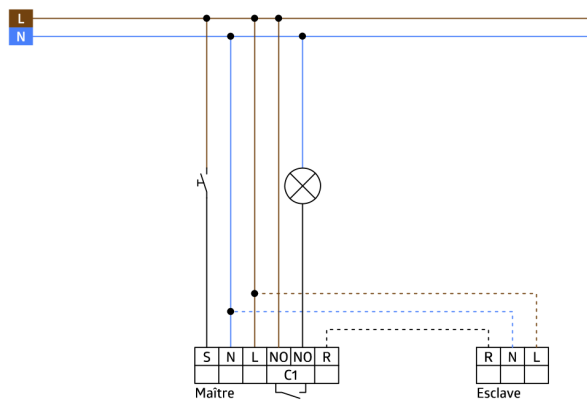

## Données techniques

Tension:	110 - 240 V AC 50 / 60 Hz
Dimensions:	<b>88 x 88 x 42 mm (92141)</b>
Puissance interne:	env. 0.2 W
Angle de détection:	horizontal 180° (Montage mural) max. 10 m pour un mouvement transversal
Portée:	max. 3 m pour un mouvement frontal
Surface contrôlée pour une approche tangentielle:	150 m <sup>2</sup> / 1.1 m Hauteur de montage
Hauteur de montage min./max./recommanded:	1 m / 2.2 m / 1.1 m
Niveau de protection:	<b>IP54 (92141)</b>
Résistance aux chocs:	IK05
Température ambiante:	-25 °C à +50 °C
Boîtier:	Polycarbonate, UV-résistant
Couleur du matériau:	-
Intervalle d'impulsion:	2 ou 9 sec

## Informations sur les produits

Set : Indoor 180-S sans cadre + Socle AP Indoor 180 blanc pur mat, similaire RAL9010

Appareil esclave

Pour l'extension de la zone de détection d'un appareil maître

Compatible avec tous les appareils maître, sauf : PD4-M-DS-FP, appareils PD9-M-SDB, appareils 11-48 V, PD4-M-DAA4G, Indoor 140-L, PD2N-M-1C-LED

Disponible avec cadre (dimensions recouvrement intérieur 60 x 60 mm) ou sans cadre. 5 couleurs différentes pour les cadres commandés séparément (dimensions recouvrement intérieur 50 x 50 mm)

Peut être utilisé en combinaison avec des plaques centrales dans les supports de différents fabricants.

Cadres B.E.G. et plaques centrales pour la combinaison avec d'autres systèmes disponibles