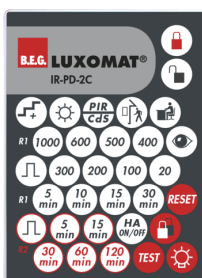

Peut être utilisé en combinaison avec des plaques centrales dans les supports de différents fabricants.

Cadres B.E.G. et plaques centrales pour la combinaison avec d'autres systèmes disponibles

Réglages d'usine 10 min et 500 Lux (CVC 15 min)

## Accessoires

**Adaptateur BLE-IR**  
Ref.: 93067

Dimensions: 40 x 55 x 103 mm  
Couleur du matériau: noir  
Fréquence: 2.4 GHz ISM-Band, GFSK  
0.2 dBm + 5.3 dBi = 5.5 dBm

**IR-PD-2C**  
Ref.: 92475

Batterie: 3.0 V Lithium CR2032  
(compris dans la livraison)  
Dimensions: 80 x 60 x 8 mm  
Couleur du matériau: -