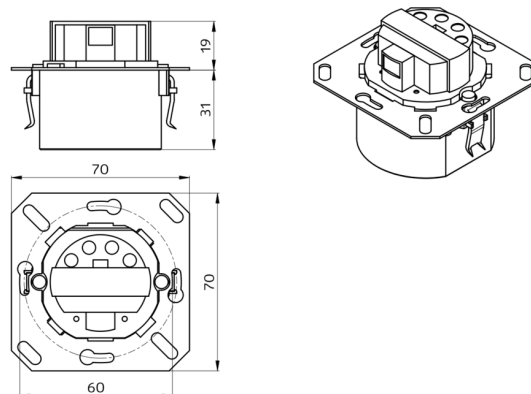

Données techniques

Tension:	110 - 240 V AC 50 / 60 Hz
Dimensions:	sans cadre 70 x 70 x 52 mm
Puissance interne:	env. 0.4 W / env. 0.8 W avec lumière du noir
Angle de détection:	horizontal 120° (Montage mural)
Portée:	max. 8 m pour un mouvement transversal max. 3 m pour un mouvement frontal
Surface contrôlée pour une approche tangentielle:	67 m ² / 1.1 m Hauteur de montage
Hauteur de montage min./max./recommended:	1 m / 1.2 m / 1.1 m
Niveau de protection:	IP20 / Classe II
Résistance aux chocs:	IK07
Température ambiante:	-25 °C à +50 °C

Disponible avec cadre (dimensions recouvrement intérieur 60 x 60 mm) ou sans cadre. 4 couleurs différentes pour les cadres commandés séparément (dimensions recouvrement intérieur 50 x 50 mm)

Merci de commander les cadres séparément; cadres disponibles en plusieurs couleurs

Accessoires

Cadre IP20 Indoor 140-L
Ref.: 94344

Dimensions: 88 x 88 mm, Dimension interne 63 x 63 mm
Niveau de protection: IP20 / Classe II
Couleur du matériau: blanc perlé mat, similaire RAL1013

Cadre IP20 Indoor 140-L
Ref.: 94343

Dimensions: 88 x 88 mm, Dimension interne 63 x 63 mm
Niveau de protection: IP20 / Classe II
Couleur du matériau: blanc pur mat, similaire RAL9010

Cadre IP20 Indoor 140-L
Ref.: 94342

Dimensions: 88 x 88 mm, Dimension interne 63 x 63 mm
Niveau de protection: IP20 / Classe II
Couleur du matériau: blanc pur brillant, similaire RAL9010