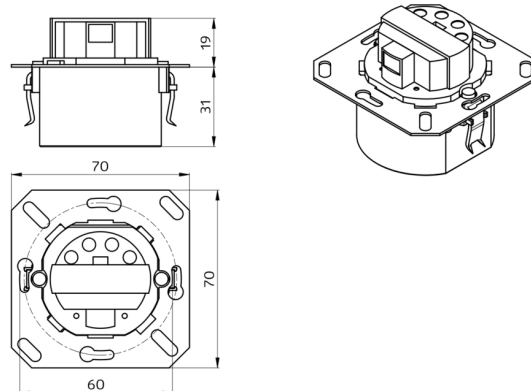

Données techniques

Tension:	110 - 240 V AC 50 / 60 Hz
Dimensions:	sans cadre 70 x 70 x 52 mm
Puissance interne:	env. 0.4 W / env. 0.8 W avec lumière du noir
Angle de détection:	horizontal 120° (Montage mural)
Portée:	max. 8 m pour un mouvement transversal max. 3 m pour un mouvement frontal
Surface contrôlée pour une approche tangentielle:	67 m ² / 1.1 m Hauteur de montage
Hauteur de montage min./max./recommanded:	1 m / 1.2 m / 1.1 m
Niveau de protection:	IP20 / Classe II
Résistance aux chocs:	IK07
Température ambiante:	-25 °C à +50 °C

Disponible avec cadre (dimensions recouvrement intérieur 60 x 60 mm) ou sans cadre. 4 couleurs différentes pour les cadres commandés séparément (dimensions recouvrement intérieur 50 x 50 mm)

Merci de commander les cadres séparément; cadres disponibles en plusieurs couleurs

Accessoires

Cadre IP20 Indoor 140-L
Ref.: 94344

Dimensions: 88 x 88 mm, Dimension interne 63 x 63 mm
Niveau de protection: IP20 / Classe II
Couleur du matériau: blanc perlé mat, similaire RAL1013

Cadre IP20 Indoor 140-L
Ref.: 94343

Dimensions: 88 x 88 mm, Dimension interne 63 x 63 mm
Niveau de protection: IP20 / Classe II
Couleur du matériau: blanc pur mat, similaire RAL9010

Cadre IP20 Indoor 140-L
Ref.: 94342

Dimensions: 88 x 88 mm, Dimension interne 63 x 63 mm
Niveau de protection: IP20 / Classe II
Couleur du matériau: blanc pur brillant, similaire RAL9010