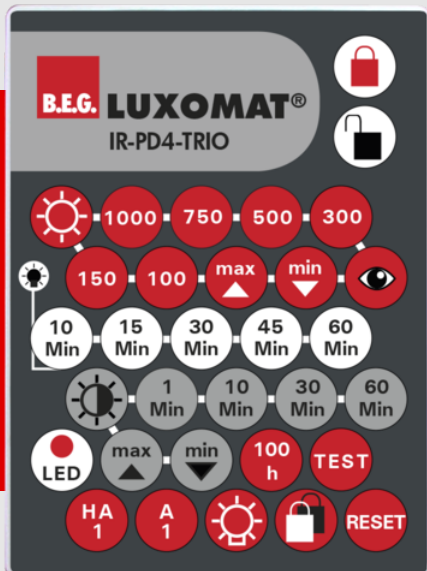

## IR-PD4-TRIO

92097 EAN: 4007529920976

- Batterie: 3.0 V Lithium CR2032 (compris dans la livraison)
- Dimensions: 80 x 60 x 8 mm
- Couleur du matériau: -

### Données de commande

Désignation	Couleur	Ref.
IR-PD4-TRIO	-	92097

## Données techniques

Batterie:	3.0 V Lithium CR2032 (compris dans la livraison)
Dimensions:	80 x 60 x 8 mm
Couleur du matériau:	-
Portée (env.):	<b>nuageux/crépusculaire :</b> max. 5 à 6 m <b>clair, ensoleillé :</b> max. 2 à 3 m

### **Bras mural IR-RC**

Ref.: 92100

Dimensions: 63 x 30 x 19 mm

Boîtier: Polycarbonate, UV-résistant

Couleur du matériau: blanc