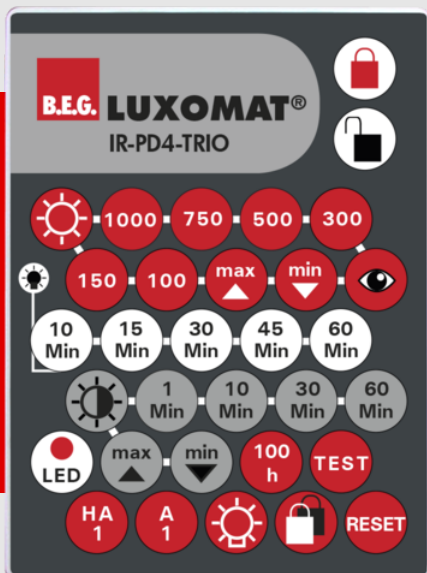

B.E.G.**LUXOMAT®**

IR-PD4-TRIO

92097 EAN: 4007529920976

Télécommande à infrarouge pour une programmation et un réglage simple et confortable

Fixation murale est comprise dans la livraison.

Programmation aisée pour le détecteur de présence PD4-M-TRIO-DIM

Données de commande

Désignation	Couleur	Ref.
IR-PD4-TRIO	-	92097

Accessoires

Désignation	Couleur	Ref.
Bras mural IR-RC	blanc	92100

Données techniques

Batterie:	3.0 V Lithium CR2032 (compris dans la livraison)
Dimensions:	80 x 60 x 8 mm
Couleur du matériau:	-
Portée (env.):	nuageux/crépusculaire : max. 5 à 6 m clair, ensoleillé : max. 2 à 3 m

Informations sur les produits

Télécommande à infrarouge pour une programmation et un réglage simple et confortable

Fixation murale est comprise dans la livraison.

Programmation aisée pour le détecteur de présence PD4-M-TRIO-DIM

Les fonctions de la télécommande sont décrites avec l'appareil concerné

Convient pour: 92730, 92735, ...

Accessoires

Bras mural IR-RC

Ref.: 92100

Dimensions: 63 x 30 x 19 mm

Boîtier: Polycarbonate, UV-résistant