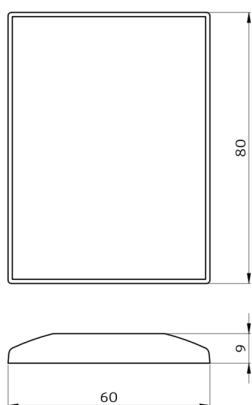

Données de commande

Désignation	Couleur	Ref.
IR-PD4-TRIO	-	92097

Accessoires

Désignation	Couleur	Ref.
Bras mural IR-RC	blanc	92100

Données techniques

Batterie:	3.0 V Lithium CR2032 (compris dans la livraison)
Dimensions:	80 x 60 x 8 mm
Couleur du matériau:	-
Portée (env.):	nuageux/crépusculaire : max. 5 à 6 m clair, ensoleillé : max. 2 à 3 m

Les fonctions de la télécommande sont décrites avec l'appareil concerné

Convient pour: 92730, 92735, ...

Accessoires

Bras mural IR-RC

Ref.: 92100

Dimensions: 63 x 30 x 19 mm

Boîtier: Polycarbonate, UV-résistant