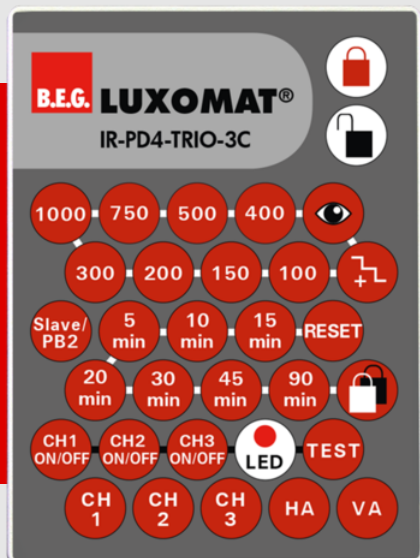

B.E.G.**LUXOMAT®**

IR-PD4-TRIO-3C

92851 EAN: 4007529928514

Télécommande à infrarouge pour une programmation et un réglage simple et confortable

Fixation murale est comprise dans la livraison.

Programmation aisée pour le détecteur de présence PD4-M-3C-TRIO

Données de commande

| Désignation | Couleur | Ref. |
|----------------|---------|-------|
| IR-PD4-TRIO-3C | - | 92851 |

Accessoires

| Désignation | Couleur | Ref. |
|------------------|---------|-------|
| Bras mural IR-RC | blanc | 92100 |

Données techniques

| | |
|----------------------|---|
| Batterie: | 3.0 V Lithium CR2032 (compris dans la livraison) |
| Dimensions: | 80 x 60 x 8 mm |
| Couleur du matériau: | - |
| Portée (env.): | nuageux/crépusculaire : max. 5 à 6 m clair, ensoleillé : max. 2 à 3 m |

Les fonctions de la télécommande sont décrites avec l'appareil concerné

Convient pour: 92740, 92745, ...

Accessoires

Bras mural IR-RC

Ref.: 92100

Dimensions: 63 x 30 x 19 mm

Boîtier: Polycarbonate, UV-résistant