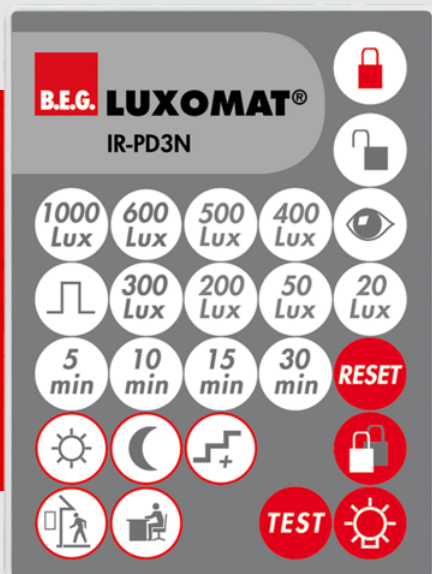

B.E.G.**LUXOMAT®**

IR-PD3N

92105 EAN: 4007529921058

- Batterie: 3.0 V Lithium CR2032 (compris dans la livraison)
- Dimensions: 80 x 60 x 8 mm
- Couleur du matériau: -

Données de commande

| Désignation | Couleur | Ref. |
|-------------|---------|-------|
| IR-PD3N | - | 92105 |

Accessoires

| Désignation | Couleur | Ref. |
|------------------|---------|-------|
| Bras mural IR-RC | blanc | 92100 |

Données techniques

| | |
|----------------------|---|
| Batterie: | 3.0 V Lithium CR2032 (compris dans la livraison) |
| Dimensions: | 80 x 60 x 8 mm |
| Couleur du matériau: | - |
| Portée (env.): | nuageux/crépusculaire : max. 5 à 6 m clair, ensoleillé : max. 2 à 3 m |

Ref.: 92100

Dimensions: 63 x 30 x 19 mm

Boîtier: Polycarbonate, UV-résistant

Couleur du matériau: blanc