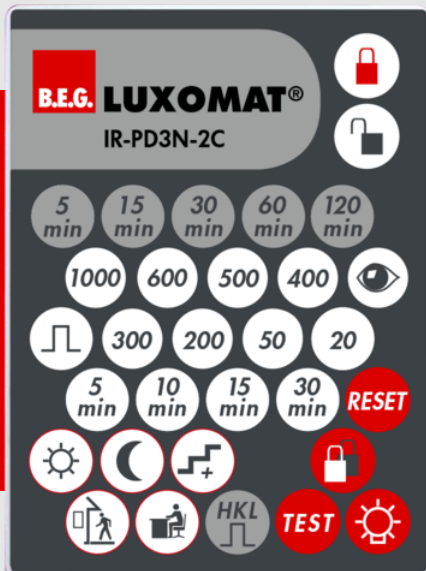

B.E.G.**LUXOMAT®**

IR-PD3N-2C

92115 EAN: 4007529921157

Télécommande à infrarouge pour une programmation et un réglage simple et confortable

Fixation murale est comprise dans la livraison.

Programmation confortable du détecteur de mouvement PD3N-2C

Données de commande

Désignation	Couleur	Ref.
IR-PD3N-2C	-	92115

Accessoires

Désignation	Couleur	Ref.
Bras mural IR-RC	blanc	92100

Données techniques

Batterie:	3.0 V Lithium CR2032 (compris dans la livraison)
Dimensions:	80 x 60 x 8 mm
Couleur du matériau:	-
Portée (env.):	nuageux/crépusculaire : max. 5 à 6 m
	clair, ensoleillé : max. 2 à 3 m

Informations sur les produits

Télécommande à infrarouge pour une programmation et un réglage simple et confortable

Fixation murale est comprise dans la livraison.

Programmation confortable du détecteur de mouvement PD3N-2C

Couleur du matériau: blanc