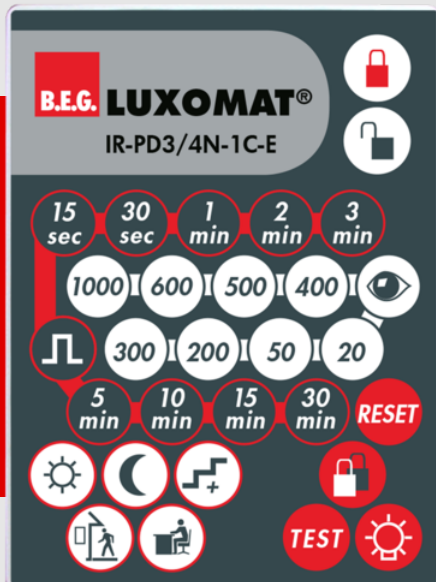

B.E.G.**LUXOMAT®**

IR-PD3/4N-1C-E

93110 EAN: 4007529931101

- Batterie: 3.0 V Lithium CR2032 (compris dans la livraison)
- Dimensions: 80 x 60 x 8 mm
- Couleur du matériau: -

Données de commande

Désignation	Couleur	Ref.
IR-PD3/4N-1C-E	-	93110

Accessoires

Désignation	Couleur	Ref.
Bras mural IR-RC	blanc	92100

Données techniques

Batterie:	3.0 V Lithium CR2032 (compris dans la livraison)
Dimensions:	80 x 60 x 8 mm
Couleur du matériau:	-
Portée (env.):	nuageux/crépusculaire : max. 5 à 6 m clair, ensoleillé : max. 2 à 3 m

Informations sur les produits

Télécommande à infrarouge pour une programmation et un réglage simple et confortable

Fixation murale est comprise dans la livraison.

Programmation aisée des détecteurs de mouvement suivants :

Accessoires

Bras mural IR-RC

Ref.: 92100

Dimensions: 63 x 30 x 19 mm

Boîtier: Polycarbonate, UV-résistant

Couleur du matériau: blanc