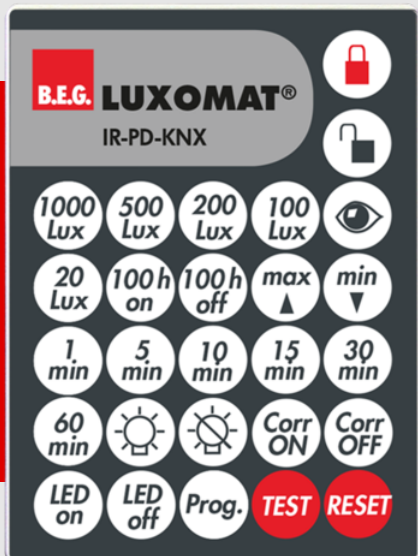

**B.E.G.****LUXOMAT®**

## IR-PD-KNX

92123 EAN: 4007529921232

- Batterie: 3.0 V Lithium CR2032 (compris dans la livraison)
- Dimensions: 80 x 60 x 8 mm
- Couleur du matériau: -

### Données de commande

Désignation	Couleur	Ref.
IR-PD-KNX	-	92123

### Accessoires

Désignation	Couleur	Ref.
Bras mural IR-RC	blanc	92100