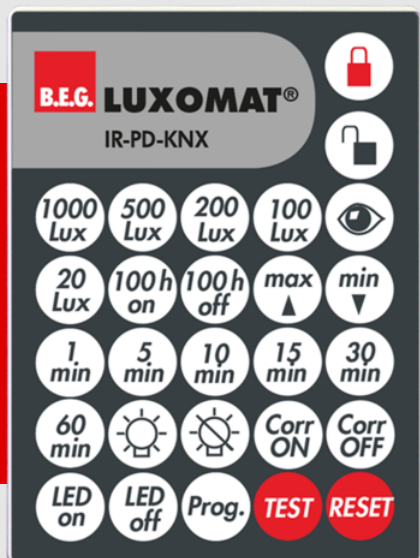

**B.E.G.****LUXOMAT®**

## IR-PD-KNX

92123 EAN: 4007529921232

Télécommande à infrarouge pour une programmation et un réglage simple et confortable

Fixation murale est comprise dans la livraison.

SVP vérifier la compatibilité dans la liste des accessoires du produit principal

### Données de commande

Désignation	Couleur	Ref.
IR-PD-KNX	-	92123

### Accessoires

Désignation	Couleur	Ref.
Bras mural IR-RC	blanc	92100